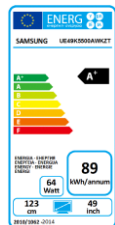

Full HD TV

UE49K5500

SAMSUNG

MICRO DIMMING PRO

Più controllo per immagini più reali

SLIM DESIGN 360

Look Minimal & Elegante da ogni lato

SMART TV 2016

Semplicità e Velocità. Powered By Tizen

Smart TV FHD 49" Serie 5 Flat

Samsung Smart TV è la scelta ideale per chi non vuole rinunciare a un'esperienza visiva di qualità, e richiede prestazioni Smart e di condivisione immediate e veloci. Samsung Smart TV rappresenta:

- o **Qualità d'Immagine** senza compromessi
- o **Design Ultra Slim**, elegante da ogni lato
- o Esperienza **Smart** facile, veloce e dalle prestazioni al top. Powered by Tizen

QUALITA' D'IMMAGINE

Micro Dimming Pro, per un controllo preciso di Luminosità, Contrasto e Dettagli in ogni area dello schermo.

Wide Color Enhancer offre una gamma colori più ampia e dettagliata. Per sfumature sorprendenti.

DESIGN

Ultra Slim Design Flat, spessore ridotto per un look Minimal & elegante. Frontale, laterale, posteriore.

Cornice Supersottile, per allargare i confini del divertimento.

SMART

Prestazioni, con Tizen tutto è più veloce. Accensione TV, lancio App & Switch sorgente.

Convergenza in soli 2 click, per condividere i propri contenuti sul TV.

Semplicità, la nuova interfaccia facilita il divertimento, con un solo punto d'accesso.

EAN CODE: 8806088278100