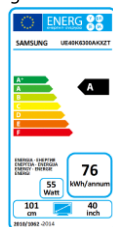

Wide Color Enhancer offre una gamma colori più ampia e dettagliata.

DESIGN

Ultra Slim Design, spessore ridotto per un look Minimal & elegante.

Design Curvo, per un'esperienza di visione più coinvolgente e confortevole.

Semplicità, l'interfaccia 2016 facilita divertimento, con un solo punto d'accesso.

INFORMAZIONI GENERALI	
Tecnologia	LED
Serie	6
DISPLAY	
Polliciaggio	40
Risoluzione	1,920 x 1,080
Quantum Dot Display	-
Ultra Clear Panel	-
Pannello 10bit	-
VIDEO	
Processore	HyperReal
Supreme Motion	-
PQI	800
HDR	-
Micro Dimming	Micro Dimming Pro
Precision Black	-
Ultra Black	-
Quantum Dot Color	-
Active Crystal Color	-
Wide Color Enhancer	Si
Auto Depth Enhancer	Si
AUDIO	
Dolby Digital Plus	Si
DTS	Si
Potenza (RMS)	20W
Tipologia Speaker	2ch
Multiroom Link	Si
TV Soundconnect	Si
Supporto Cuffie BT	Si