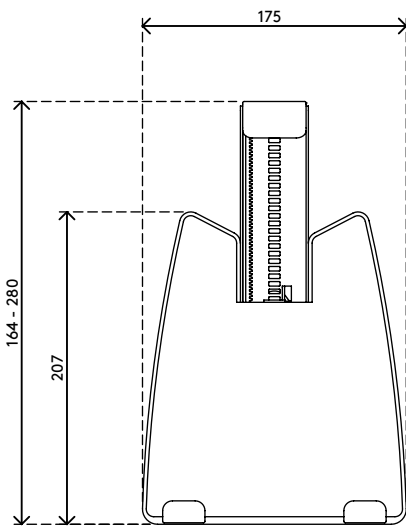

viewmate ^x

5

52.962

Viewmate universele tablethouder - optie 962

Gebruik uw tablet als ergonomisch en wezenlijk onderdeel van de moderne werkplek. De Viewmate universele tablethouder houdt uw tablet op de juiste hoogte boven uw bureau of lijnt deze uit met een tweede scherm.

- Compatibel met VESA MIS-D 100 x 100 mm
- Springveermechanisme klemt bijna elke tablet
- Dikte tablet: max. 14 mm
- Klembereik van 150 - 260 mm
- Heeft grijpers vervaardigd uit zacht synthetisch materiaal

- Houdt een tablet op zijn plek, ongeacht of deze gedraaid wordt naar landschap- of portretmodus
- Eenvoudige plaatsing en verwijdering
- Voor bevestiging op monitorarm (niet inbegrepen)

dataflex^x

feeling at work

viewmate ^x

100 x 100

Viewmate universele tablethouder - optie 962

2016/04/25

52.962

 213 x 182 x 50 mm

 1 pcs

 zilver