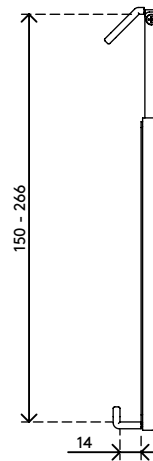

viewmate ^x

5

52.962

Viewmate universele tablethouder - optie 962

Gebruik uw tablet als ergonomisch en wezenlijk onderdeel van de moderne werkplek. De Viewmate universele tablethouder houdt uw tablet op de juiste hoogte boven uw bureau of lijnt deze uit met een tweede scherm.

- Compatibel met VESA MIS-D 100 x 100 mm
- Springveermechanisme klemt bijna elke tablet
- Dikte tablet: max. 14 mm
- Klembereik van 150 - 260 mm
- Heeft grijpers vervaardigd uit zacht synthetisch materiaal

viewmate ^x

100 x 100

Viewmate universele tablethouder - optie 962

2016/04/25

52.962

 213 x 182 x 50 mm

 1 pcs

 zilver