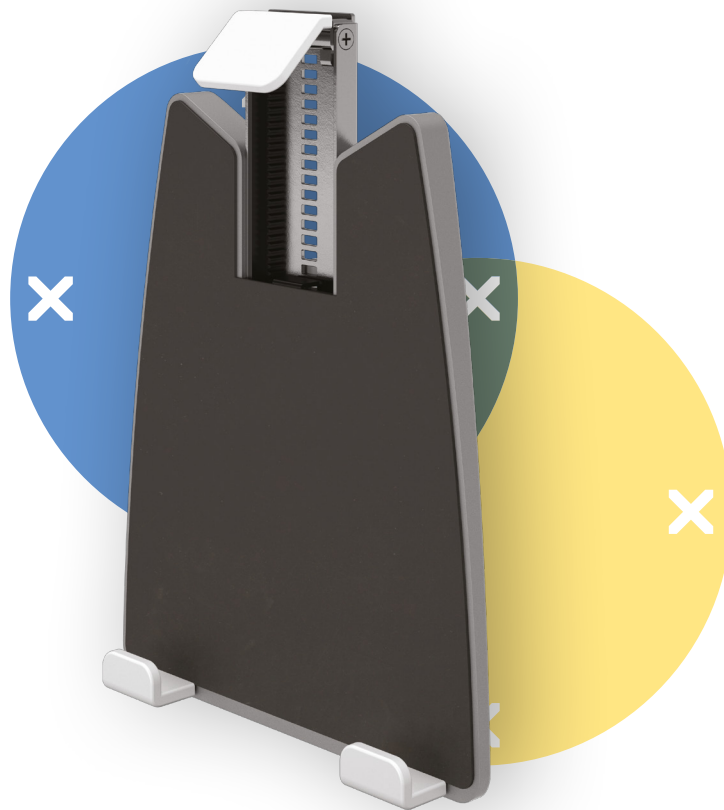

viewmate ^x

5

52.962

Viewmate universele tablethouder - optie 962

Gebruik uw tablet als ergonomisch en wezenlijk onderdeel van de moderne werkplek. De Viewmate universele tablethouder houdt uw tablet op de juiste hoogte boven uw bureau of lijnt deze uit met een tweede scherm.

- Compatibel met VESA MIS-D 100 x 100 mm
- Springveermechanisme klemt bijna elke tablet
- Dikte tablet: max. 14 mm
- Klembereik van 150 - 260 mm
- Heeft grijpers vervaardigd uit zacht synthetisch materiaal

- Houdt een tablet op zijn plek, ongeacht of deze gedraaid wordt naar landschap- of portretmodus
- Eenvoudige plaatsing en verwijdering
- Voor bevestiging op monitorarm (niet inbegrepen)

dataflex^x

feeling at work

viewmate ^x

100 x 100

Viewmate universele tablethouder - optie 962

2016/04/25

52.962

 213 x 182 x 50 mm

 1 pcs

 zilver