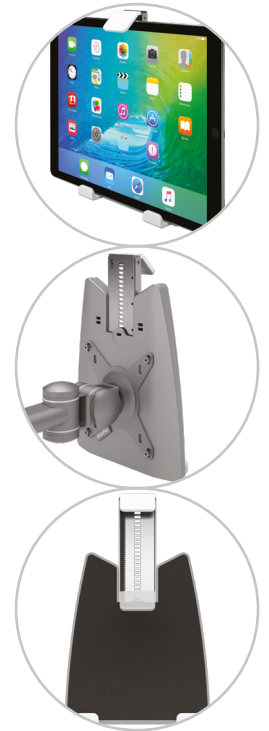

viewmate ^x

5

52.962

Viewmate universele tablethouder - optie 962

Gebruik uw tablet als ergonomisch en wezenlijk onderdeel van de moderne werkplek. De Viewmate universele tablethouder houdt uw tablet op de juiste hoogte boven uw bureau of lijnt deze uit met een tweede scherm.

- Compatibel met VESA MIS-D 100 x 100 mm
- Springveermechanisme klemt bijna elke tablet
- Dikte tablet: max. 14 mm
- Klembereik van 150 - 260 mm
- Heeft grijpers vervaardigd uit zacht synthetisch materiaal

- Houdt een tablet op zijn plek, ongeacht of deze gedraaid wordt naar landschap- of portretmodus
- Eenvoudige plaatsing en verwijdering
- Voor bevestiging op monitorarm (niet inbegrepen)

dataflex^x

feeling at work

viewmate ^x

100 x 100

Viewmate universele tablethouder - optie 962

2016/04/25

52.962

 213 x 182 x 50 mm

 1 pcs

 zilver