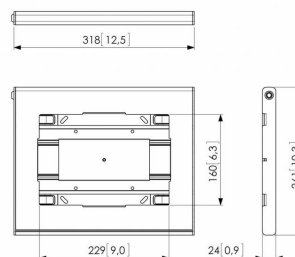

TabLock® PTS 2010 – Universele tabletbehuizing

Strak ontwerp en hoogwaardige materialen

Een veilige tabletbehuizing hoeft niet onhandig of moeilijk in het gebruik te zijn. Het strakke ontwerp van Vogel's Universele TabLock® past bij het hoogwaardige imago dat je naar klanten uit wilt stralen. Het systeem is eenvoudig te monteren en te gebruiken en heeft geen negatief effect op de gebruikerservaring. De Universele TabLock® is vervaardigd van hoogwaardige materialen: 3 mm staal en hoogwaardig aluminium. De behuizing kan direct aan de wand worden bevestigd of op een passende beugel van Vogel's. Het bovenste paneel sluit met een uniek "push-in" vergrendelingsmechanisme dat de tablet bevestigt en ervoor zorgt dat men niet bij de bevestigingsschroeven kan komen.

Kenmerken

- Can be used for table or wall mounting
- Can be used horizontally or vertically
- 100x100 mm bevestiging
- Inclusief slot
- Makkelijk te openen voorkant
- Snel en eenvoudig te installeren
- Veilig en stabiel

Logistieke informatie

EAN code product	8712285331183
Nettogewicht incl. verpakking (kg)	1.3
Single Box Breedte (mm)	287
Single Box Lengte (mm)	334
Single Box Height (mm)	50