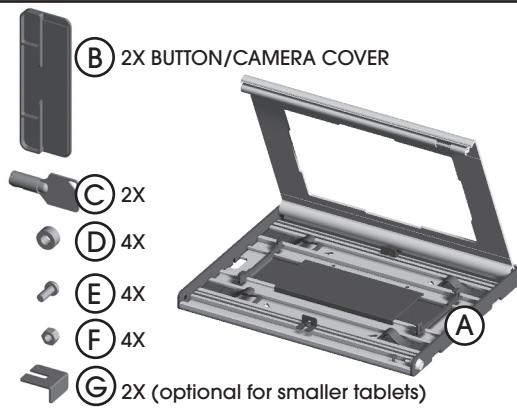

PTS 20XX  
Universal Tablet Enclosure

Mounting instructions  
Montagevoorschrift  
Instructions de montage  
Montageanleitung  
Guía de montaje  
Istruzioni di montaggio  
Instruções de montagem  
Monteringsanvisning  
Instrukcja montażu  
Рекомендации по установке