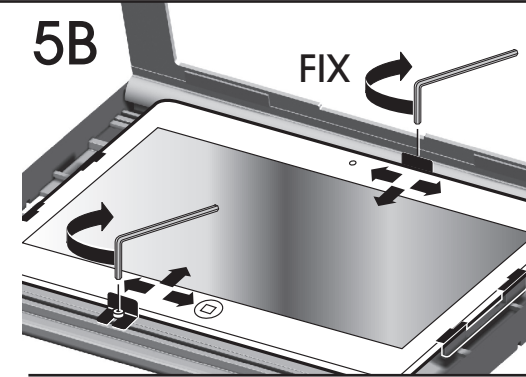

PTS 20XX  
Universal Tablet Enclosure

Mounting instructions  
Montagevoorschrift  
Instructions de montage  
Montageanleitung  
Guía de montaje  
Istruzioni di montaggio  
Instruções de montagem  
Monteringsanvisning  
Instrukcja montażu  
Рекомендации по установке