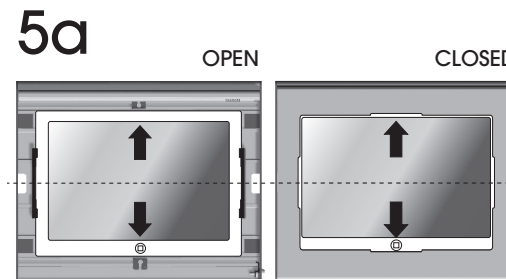

PTS 20XX  
Universal Tablet Enclosure

Mounting instructions  
Montagevoorschrift  
Instructions de montage  
Montageanleitung  
Guía de montaje  
Istruzioni di montaggio  
Instruções de montagem  
Monteringsanvisning  
Instrukcja montażu  
Рекомендации по установке