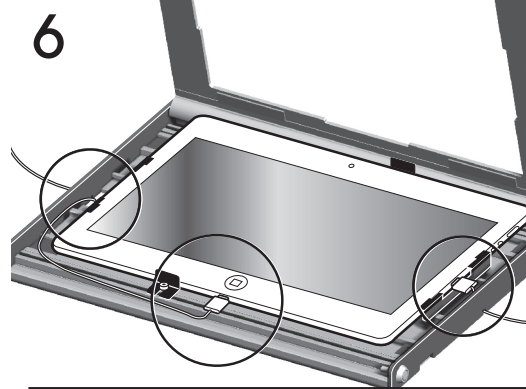

PTS 20XX  
Universal Tablet Enclosure

Mounting instructions  
Montagevoorschrift  
Instructions de montage  
Montageanleitung  
Guía de montaje  
Istruzioni di montaggio  
Instruções de montagem  
Monteringsanvisning  
Instrukcja montażu  
Рекомендации по установке