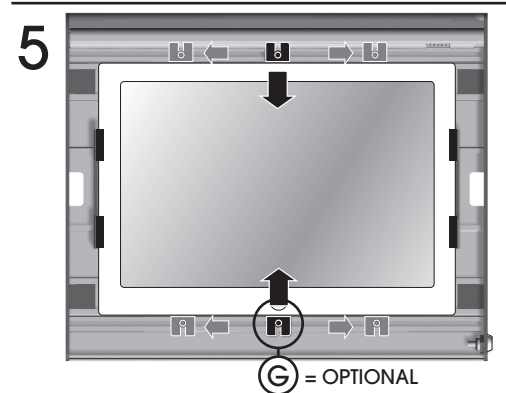

PTS 20XX  
Universal Tablet Enclosure

Mounting instructions  
Montagevoorschrift  
Instructions de montage  
Montageanleitung  
Guía de montaje  
Istruzioni di montaggio  
Instruções de montagem  
Monteringsanvisning  
Instrukcja montażu  
Рекомендации по установке