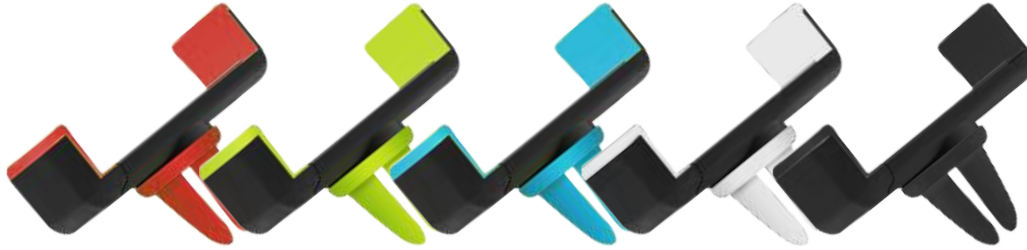

Carga 2 dispositivos

COLORES

- | | | |
|---|---------|----------|
|  | Naranja | 4 piezas |
|  | Azul | 4 piezas |
|  | Verde | 4 piezas |
|  | Blanco | 4 piezas |
|  | Negro | 9 piezas |

PANTALLA DE TABLERO CON SOPORTES PARA SMARTPHONE