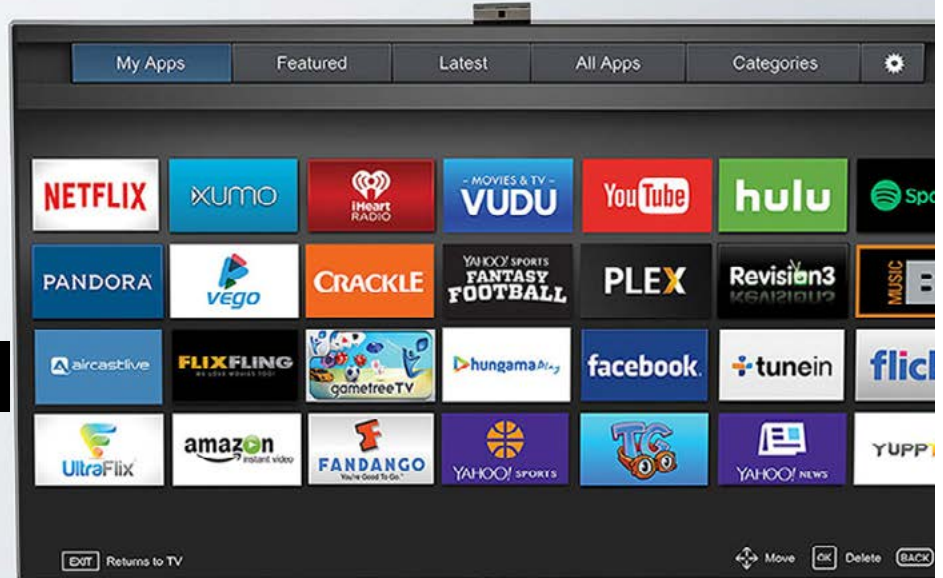

CÓDIGO

EW3115

Toma el control de tu Smart TV

Explora la Web y utiliza las aplicaciones con el **NUEVO**

TECLADO SMART TV

EW3115

Kit teclado multimedia + ratón USB

- Teclado multimedia USB y ratón óptico de 1000 DPI
- 9 teclas especiales de acceso rápido
- Teclas silenciosas para reducir el ruido
- LEDs de estado para NUM lock, CAPS lock y SCROLL lock
- Posee un conector USB
- Longitud del cable: 1.2 mt