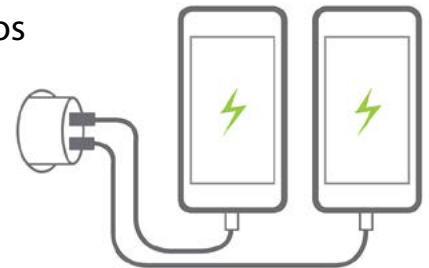

UNIVERSAL

2 USB PORTS

POWER 2.4 A

EW1275

- Pantalla de tablero con cargadores de coche con 2 puertos USB
- Cargue 2 dispositivos a la vez en el coche con solo un cargador
- 12V – 24V: Ideado tanto para coches como para camiones
- Con protección frente a sobrecalentamientos, sobretensión, exceso de intensidad de corriente y cortocircuitos

Carga 2 dispositivos