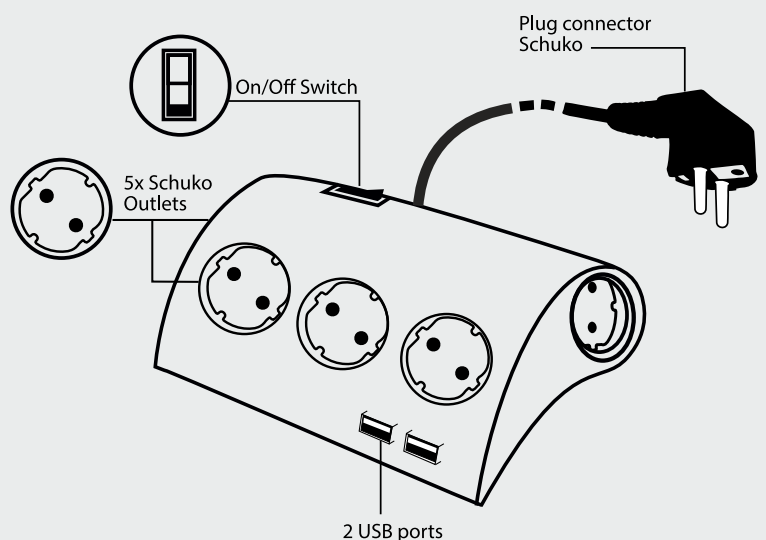

CÓDIGO

EW1237

2 USB ports

Carga tu Smartphone en el bolsillo

Alimenta y carga tu valioso equipo

Regleta de escritorio con 2 puertos USB

5x Schuko con ángulo de 45°
Enchufe todos los alimentadores fácilmente
sin cubrir las tomas adyacentes

2x puertos USB
Alimenta y carga tus dispositivos USB

Interruptor On/Off
Apaga la regleta para ahorrar energía.

**Protección de sobrecarga
y sobretensiones**
Proteger a todos los dispositivos conectados!

Protección infantil
No permite a los niños a introducir los
dedos en los agujeros

Regleta de escritorio 5 tomas con 2 puertos USB - enchufe Italiano

- 4 tomas Italianas y 1 toma italiana/Schuko
- 2 puertos USB máx. 2.1A
- Protección de sobrecarga y sobretensiones
- Protección infantil