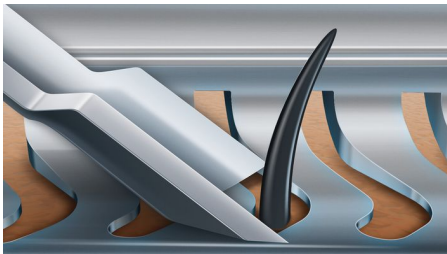

#### Gebruiksvriendelijk

- Eenvoudig te vervangen scheerhoofden
- Reset uw scheerapparaat nadat u de scheerhoofden hebt vervangen
- Een scheerapparaat als nieuw

## V-Track PRO-messysteem

Scheer perfect glad. De V-Track Precision PRO-mesjes brengen elke haar voorzichtig in de beste positie, voor een baard van 1-3 dagen. Zelfs voor plattiggende haren en haren met verschillende lengtes. Scheert 30% gladder met minder bewegingen, waardoor uw huid in perfecte conditie blijft.