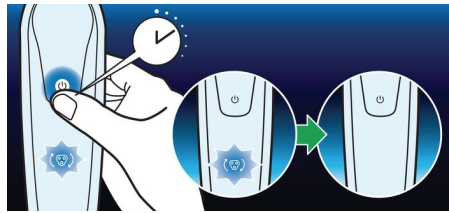

Uw scheerapparaat resetten

De nieuwste Philips-scheerapparaten hebben een ingebouwde indicator die aangeeft wanneer u de scheerhoofden moet vervangen. Na het vervangen van de scheerhoofden, kunt u deze opnieuw instellen door de aan/uitknop langer dan 5 seconden in te drukken. Anders wordt de indicator automatisch uitgeschakeld na 9 opeenvolgende scheerbeurten.