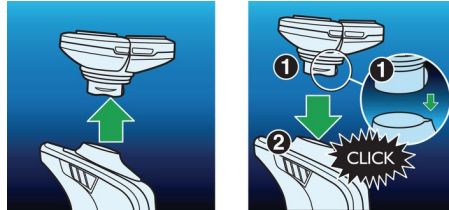

Eenvoudig vervangbaar

Met ons af- en opkliksysteem vervangt u uw scheerunit eenvoudig.