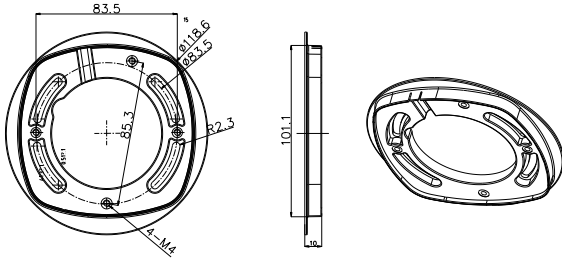

DS-1282ZJ-DM(mini)

Gang Box for Mini Dome

Dimension:

Order Model:

DS-1282ZJ-DM(mini)

Parameter:

Model	DS-1282ZJ-DM(mini)
Parameters	Gang Box for Mini Dome
Appearance	Hikvision White
Material	Plastic
Dimension	Φ 118.6 mm
Weight	33 g (0.07 lb.)

Note: The actual dome camera may vary from the picture above.