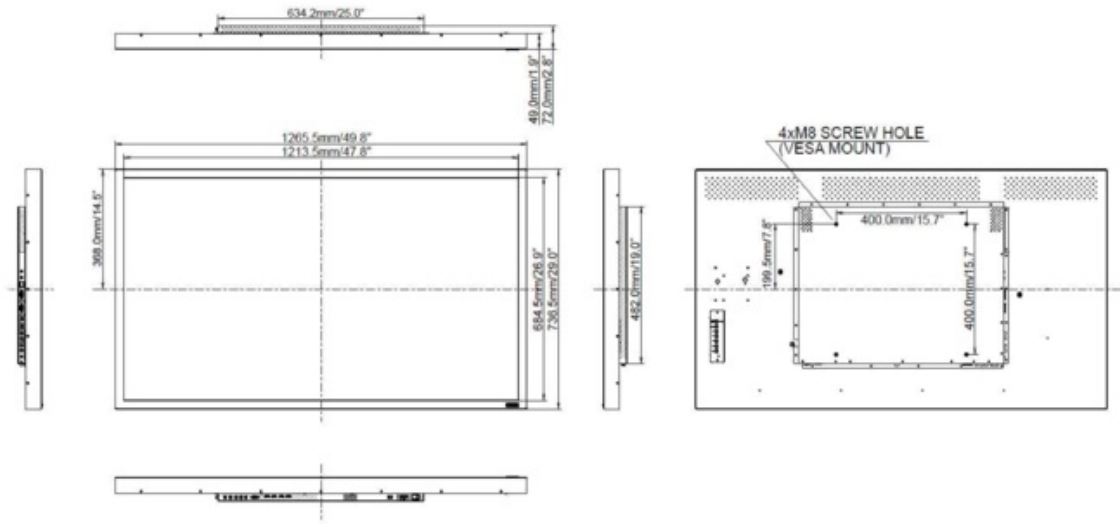

7. AFMETINGEN

GROOTTE (B X H X D)	1265.6 x 736.5 x 72 mm
GEWICHT	37.5 kg

Alle handelsmerken zijn geregistreerd. Gegevens onder voorbehoud van zelffouten. Specificaties kunnen vooraf en zonder opgaaft van reden gewijzigd worden. Alle LCD-panels vallen onder ISO-9241-307:2008 inzake pixelfouten.