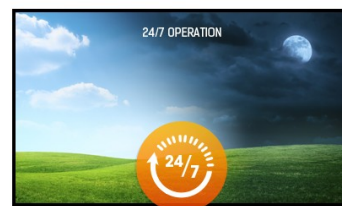

24/7

24/7 schermen zijn ontworpen voor een continu werking van de monitor.