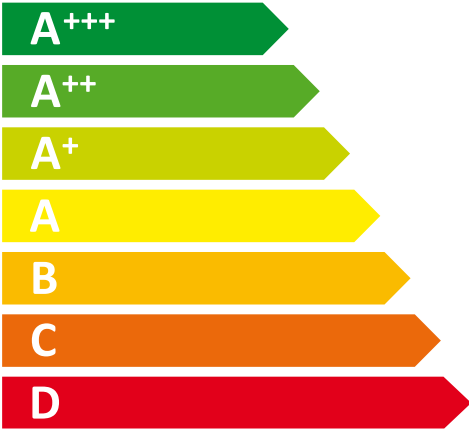

ENERG
енергия · ενεργεια

WHIRLPOOL

SW6 AM2Q W

ENERGIA · ЕНЕРГИЯ
ΕΝΕΡΓΕΙΑ · ENERGIJA
ENERGY · ENERGIE · ENERGI

110
kWh/annum

318 L

* ** *

0 L