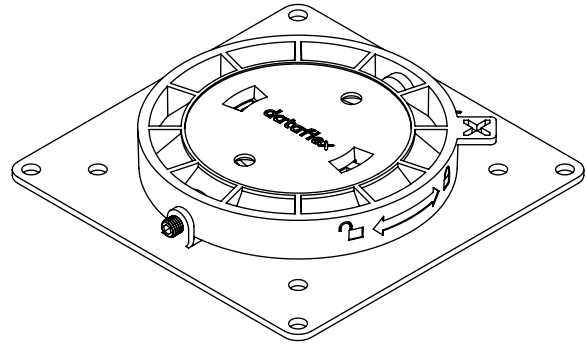

48.903

Viewgo computerhouder - bureau 903

Wie wil er nu niet een net en opgeruimd bureau? Hou kabels uit het zicht: bevestig uw thin client onder uw bureaublad of in een kast zodat u er makkelijk bij kunt.

- Geschikt voor horizontale en verticale oppervlakken
- Compatibel met VESA MIS-D 75 x 75/100 x 100 mm
- Geschikt voor bevestiging zonder schroeven en thin clients zonder VESA-bevestiging, met 3M™ VHB™ dubbelzijdige kleefpads
- Draagvermogen van max. 3 kg indien bevestigd met schroeven

- Draagvermogen van max. 1,5 kg indien bevestigd met kleefpads
- Heeft een ingebouwd quick-releasesysteem
- Heeft een vergrendelbaar mechanisme om de thin client vast te zetten
- Wordt geleverd met alle benodigde bevestigingsmiddelen
- Eenvoudig te installeren

horizontaal/
verticaal

100 x 100/75 x 75

3 kg

Viewgo computerhouder - bureau 903

2016/08/04

48.903

 135 x 125 x 35 mm

 1 pcs