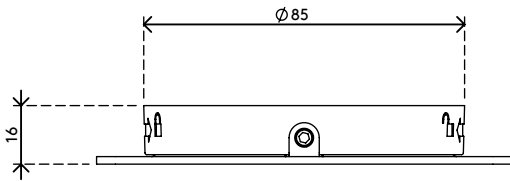

48.903

Viewgo computerhouder - bureau 903

Wie wil er nu niet een net en opgeruimd bureau? Hou kabels uit het zicht: bevestig uw thin client onder uw bureaublad of in een kast zodat u er makkelijk bij kunt.

- Geschikt voor horizontale en verticale oppervlakken
- Compatibel met VESA MIS-D 75 x 75/100 x 100 mm
- Geschikt voor bevestiging zonder schroeven en thin clients zonder VESA-bevestiging, met 3M™ VHB™ dubbelzijdige kleefpads
- Draagvermogen van max. 3 kg indien bevestigd met schroeven

- Draagvermogen van max. 1,5 kg indien bevestigd met kleefpads
- Heeft een ingebouwd quick-releasesysteem
- Heeft een vergrendelbaar mechanisme om de thin client vast te zetten
- Wordt geleverd met alle benodigde bevestigingsmiddelen
- Eenvoudig te installeren

horizontaal/
verticaal

100 x 100/75 x 75

3 kg

Viewgo computerhouder - bureau 903

2016/08/04

48.903

 135 x 125 x 35 mm

 1 pcs