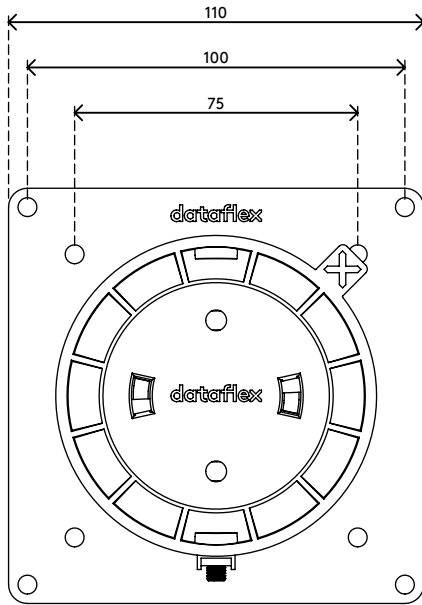

48.903

Viewgo computerhouder - bureau 903

Wie wil er nu niet een net en opgeruimd bureau? Hou kabels uit het zicht: bevestig uw thin client onder uw bureaublad of in een kast zodat u er makkelijk bij kunt.

- Geschikt voor horizontale en verticale oppervlakken
- Compatibel met VESA MIS-D 75 x 75/100 x 100 mm
- Geschikt voor bevestiging zonder schroeven en thin clients zonder VESA-bevestiging, met 3M™ VHB™ dubbelzijdige kleefpads
- Draagvermogen van max. 3 kg indien bevestigd met schroeven

- Draagvermogen van max. 1,5 kg indien bevestigd met kleefpads
- Heeft een ingebouwd quick-releasesysteem
- Heeft een vergrendelbaar mechanisme om de thin client vast te zetten
- Wordt geleverd met alle benodigde bevestigingsmiddelen
- Eenvoudig te installeren

horizontaal/
verticaal

100 x 100/75 x 75

3 kg

Viewgo computerhouder - bureau 903

2016/08/04

48.903

 135 x 125 x 35 mm

 1 pcs