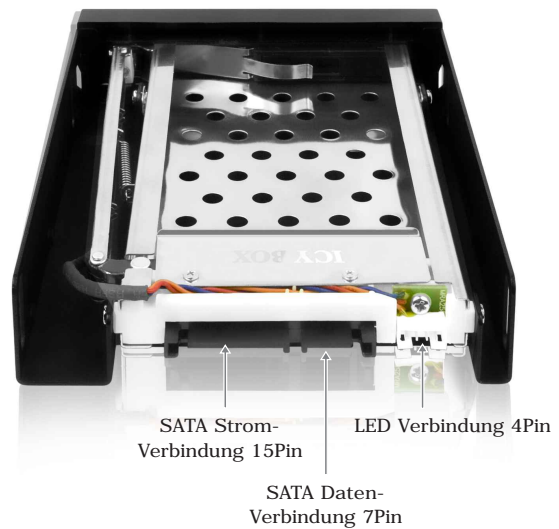

### Hauptmerkmale

- Aluminium Fronttür mit Schloss
- Stabiler Metall Rahmen
- Schneller Festplatteneinbau und Wechsel ohne Träger
- 2,5" SATA Festplatte (9,5 mm Höhe) in einem 3,5" Einschub
- Unterstützt SATA III 6 Gbit/s
- Unterstützt Hot Swap

### Schneller booten

Wem es zu lange dauert, seinen Rechner von der Festplatte zu starten, findet die Alternative im Blitzstart von einer SSD. ICY BOX IB-2217 ist der passende Wechselrahmen für eine SSD (oder 2,5" Festplatte).

### Technische Daten

Modell	IB-2217StS	Benötigter Platz	1x 3,5"
Artikel Nr.	20917	Hot Swap	Ja
EAN Code	4250078189626	Plug & Play	Nein
Marke	ICY BOX	Host-Anschluss	1x SATA Strom-Verbindung 15Pin 1x SATA Daten-Verbindung 7Pin
Artikel Text	2,5" SATA Festplatten oder SSD in einem 3,5" Einbauschacht	Übertr.geschwindigkeit	Bis zu 6 Gbit/s
Farbe	Schwarz	Betriebssystem	Betriebssystemunabhängig
Material	Edelstahl / Kunststoff/ Aluminium	LED	Strom/Festplattenzugriff
Festplattengröße	2,5"	Schloss	Ja
Festplattenhöhe	Bis zu 9,5 mm	Ein-/Ausschalter	Nein
Festplattenanschluss	1x SATA I/II/III	Lüfter	Nein
Festplattenkapazität	Keine Kapazitätsbeschränkung	Stromversorgung	15 pin SATA Stromanschluss

Frontansicht

Rückansicht

Verpackungsinhalt: 1x IB-2217StS, 1x SATA Kabel, 1x Strom- und LED Kabel, 4x Schrauben, 1x Festplattenschutzfolie, 1x Handbuch, 2x Schlüssel