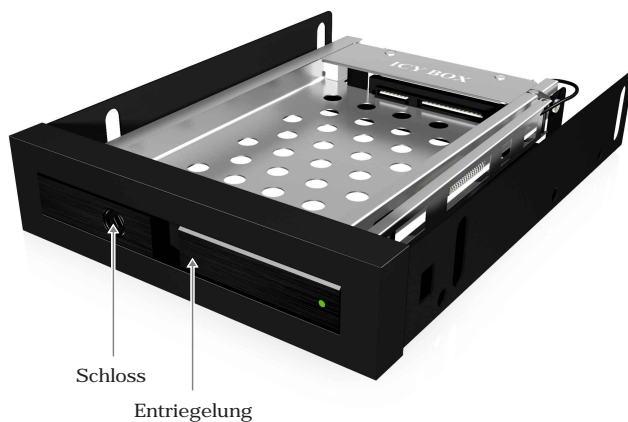

Rückansicht