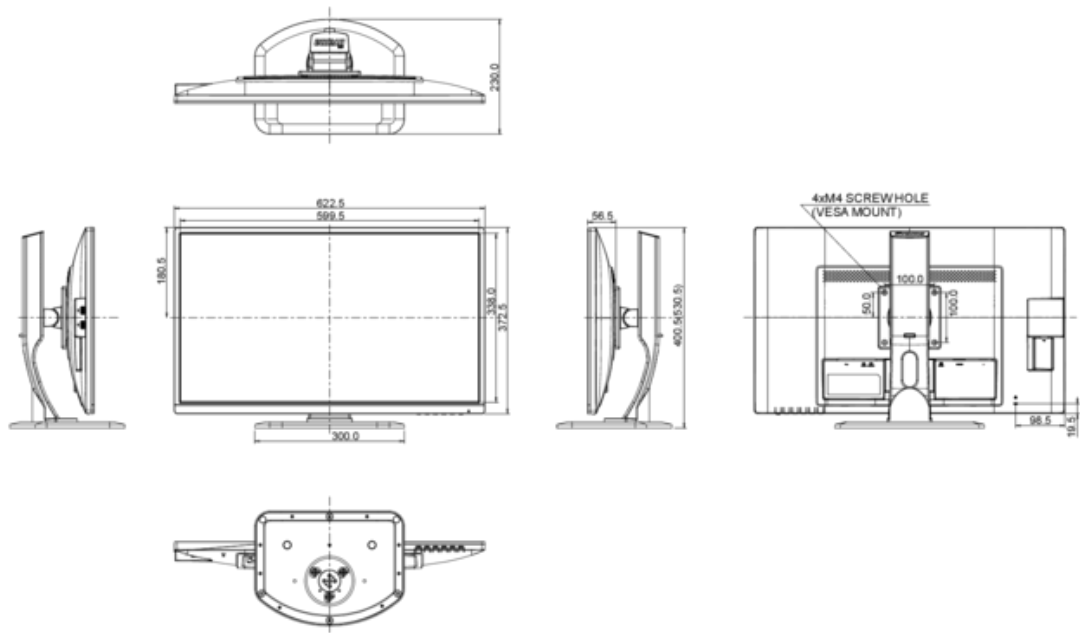

IN HOOGTE VERSTELBARE VOET	ja
HOOGTE-INSTELLING	130 mm
ROTATIE (PORTRET / LANDSCHAP POSITIE)	90°
DRAAIBARE VOET (LINKS, RECHTS)	90°; 45° links; 45° rechts
KANTEL HOEK	22° omhoog; 5° omlaag
VESA MONTAGE	100 x 100 mm
KLEUR	zwart

7. AFMETINGEN

GROOTTE (B X H X D)	622.5 x 400.5 (530.5) x 230 mm
GEWICHT	6.1 kg

Alle handelsmerken zijn geregistreerd. Gegevens onder voorbehoud van zetfouten. Specificaties kunnen vooraf en zonder opgaaft van reden gewijzigd worden. Alle LCD-panels vallen onder ISO-9241-307:2008 inzake pixelfouten.