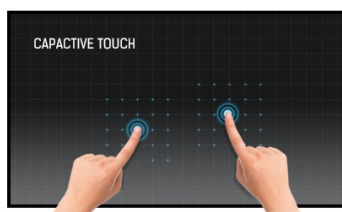

Veelzijdige 65 inch monitor met PCAP touch technologie en 50 touch punten

De ProLite TF6537UHSC-B1AG is een indrukwekkend scherm dat beschikt over 3840x2160 (RGBW) resolutie. Het biedt een gigantisch kijkveld met 4 keer meer informatie en werkruimte dan een Full HD scherm. De hoge DPI (dots per inch) verzekeren een ongelooflijk scherp en helder beeld. Door de PCAP 50 punts touch-technologie, levert dit scherm een naadloze en accurate touch ervaring. De IPS panel technologie met LED achtergrondverlichting garandeert een uitzonderlijke kleurechtheid en hoog contrast vanuit elke kijkhoek. De TF6537UHSC-B1AG is uitermate geschikt voor interactieve toepassingen en Digital-Signage zoals instore-retail, infozuilen, kiosks en interactieve presentaties.

TOUCH TECHNOLOGY - CAPACITIVE

Deze technologie functioneert met een glasplaat voorzien van een sensor-matrix. Het geheel is geïntegreerd in het LCD-paneel. Een aanraking wordt waargenomen doordat uw vinger (met of zonder handschoen) een minuscule elektrisch signaal afgeeft aan deze sensor-matrix als u het glas aanraakt. Deze extra glaslaag maakt deze techniek uiterst duurzaam en betrouwbaar. Het systeem werkt zelfs als het glas door molest is ingekrast! Het biedt ultieme beeldkwaliteit en wordt aangestuurd door een vinger (al dan niet met handschoen) of een speciale stylus

PALM REJECTION FUNCTIE

Palm rejection is een manier om het signaal van een vinger te negeren tijdens het gebruik van de pen-modus. Wanneer u het scherm aanraakt met een pen wordt de palm rejection geactiveerd en zal het scherm de vinger-contact niet herkennen. Als het scherm gedurende 1 seconde niet wordt aangeraakt met een pen, wordt deze automatisch terug gezet naar de vinger-modus.