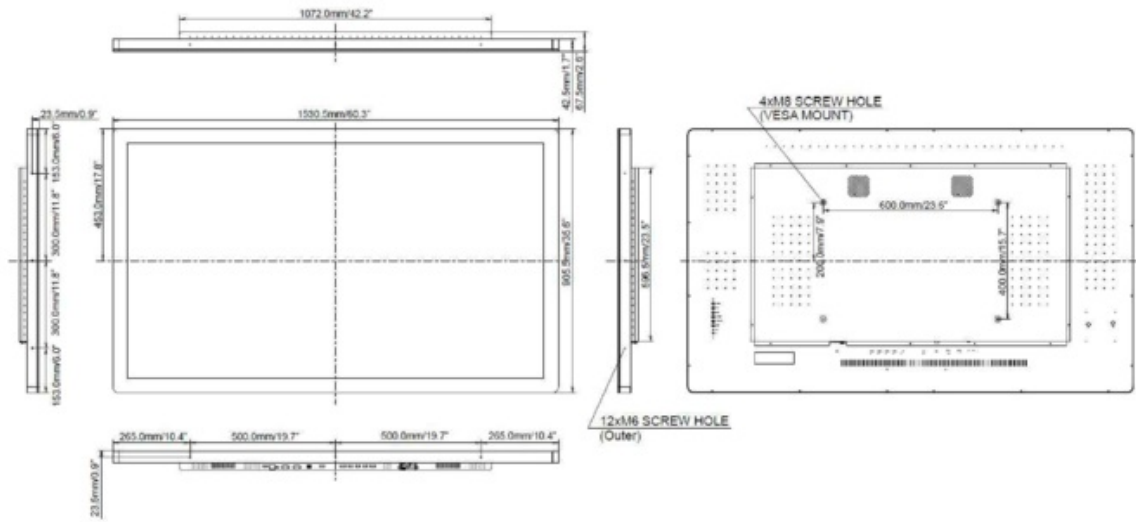

7. AFMETINGEN

GROOTTE (B X H X D)	1530.5 x 905.5 x 67.5 mm
GEWICHT	60 kg

Alle handelsmerken zijn geregistreerd. Gegevens onder voorbehoud van zetfouten. Specificaties kunnen vooraf en zonder opgaaf van reden gewijzigd worden. Alle LCD-panels vallen onder ISO-9241-307:2008 inzake pixelfouten.