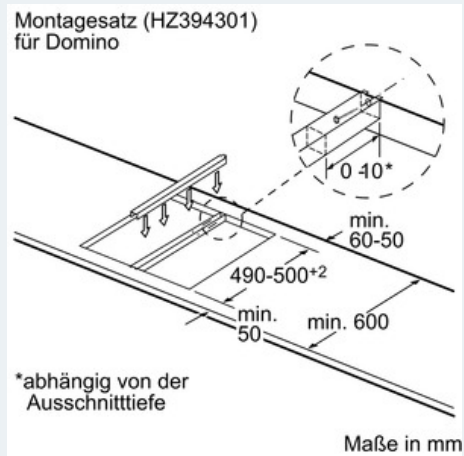

Ausstattung

Technische Daten

Gerätetyp : Vario/Domino Kochstelle Glas
 Bauform : CONSTR_TYPE.Built-in
 Energiequelle : Elektro
 Anzahl der Kochzonen, die gleichzeitig benutzt werden können : 2
 Nischenmaße (mm) : 38 x x
 Gerätebreite (mm) : 302
 Abmessungen des Gerätes (mm) : 38 x 302 x 520
 Nettogewicht (kg) : 3,0
 Bruttogewicht (kg) : 5,0
 Restwärmearzeige : Getrennt
 Lage der Steuerung : Vorne
 Hauptoberflächenmaterial : Glaskeramik
 Oberflächenfarbe : Edelstahl, schwarz
 Rahmenfarbe : Edelstahl
 Approbationszertifikate : AENOR, CE
 Länge Anschlusskabel (cm) : 100
 EAN-Nummer : 4242003755075
 Elektroanschlußwert (W) : 3500
 Absicherung (A) : 13
 Spannung (V) : 220-240
 Frequenz (Hz) : 60; 50

Umwelt und Sicherheit:

- Energieverbrauchsanzeige
- Kindersicherung
- 1 Zweikreis-Kochzone
- 2-stufige Restwärmeanzeige je Kochzone
- Automatische Sicherheitsabschaltung

Maße

- min. Arbeitsplattenstärke: 20 mm

Technische Informationen

- Kombinierbar mit Glaskeramik-Kochstellen im Facetten-Design

iQ300
ET375FFP1E
30 cm Kochstelle, Glaskeramik

Maßzeichnungen

iQ300

ET375FFP1E

30 cm Kochstelle, Glaskeramik

Maßzeichnungen