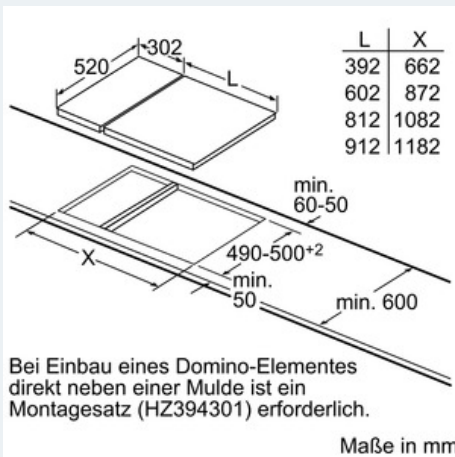

Umwelt und Sicherheit:

- Energieverbrauchsanzeige
- Kindersicherung
- 1 Zweikreis-Kochzone
- 2-stufige Restwärmeanzeige je Kochzone
- Automatische Sicherheitsabschaltung

Maße

- min. Arbeitsplattenstärke: 20 mm

Technische Informationen

- Kombinierbar mit Glaskeramik-Kochstellen im Facetten-Design

iQ300
ET375FFP1E
30 cm Kochstelle, Glaskeramik

Maßzeichnungen

iQ300

ET375FFP1E

30 cm Kochstelle, Glaskeramik

Maßzeichnungen

Domino-Kombinationsmöglichkeiten mit
entsprechenden Geräte- und Ausschnittmaßen

Breitentyp: 30 40 60 70 80 90
Gerätebreite: 302 392 602 710 812 912

	A	B	C	D	L	X
2x30	302	302	-	-	604	572
1x30, 1x40	302	392	-	-	694	662
1x30, 1x60	302	602	-	-	904	872
1x30, 1x70	302	710	-	-	1012	980
1x30, 1x80	302	812	-	-	1114	1082
1x30, 1x90	302	912	-	-	1214	1182
2x40	392	392	-	-	784	752
1x40, 1x60	392	602	-	-	994	962
1x40, 1x70	392	710	-	-	1102	1070
1x40, 1x80	392	812	-	-	1204	1172
1x40, 1x90	392	912	-	-	1304	1272
3x30	302	302	302	-	906	874
2x30, 1x40	302	302	392	-	996	964
2x30, 1x60	302	302	602	-	1206	1174
2x30, 1x70	302	302	710	-	1314	1282
2x30, 1x80	302	302	812	-	1416	1384
2x30, 1x90	302	302	912	-	1516	1484
1x30, 2x40	302	392	392	-	1086	1054
1x30, 1x40, 1x60	302	392	602	-	1296	1264
1x30, 1x40, 1x70	302	392	710	-	1404	1372
1x30, 1x40, 1x80	302	392	812	-	1506	1474
1x30, 1x40, 1x90	302	392	912	-	1606	1574
3x40	392	392	392	-	1176	1144
2x40, 1x60	392	392	602	-	1386	1354
4x30	302	302	302	302	1208	1176
3x30, 1x40	302	302	302	392	1298	1266
2x30, 2x40	302	302	392	392	1388	1356
1x30, 3x40	302	392	392	392	1478	1446