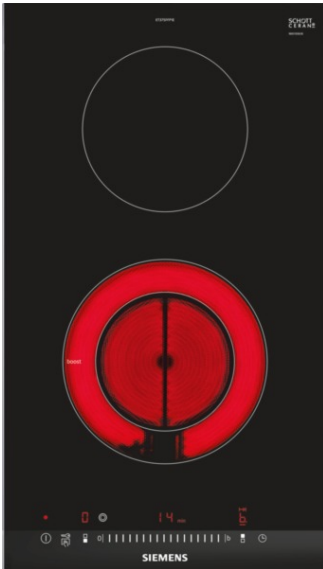

iQ300
ET375FFP1E
30 cm Kochstelle, Glaskeramik

Die moderne Domino Glaskeramik-Kochstelle für mehr Freude am Kochen und mehr Komfort beim Säubern.

- ✓ Dank touchSlider-Bedienung wird die Temperatur durch direktes Antippen oder Entlangstreichen auf der Bedienskala mit nur einem Finger gesteuert.
- ✓ Die 30 cm breite Kochstelle zur perfekten Kombination mit weiteren Domino- oder Facetten-Design-Kochstellen.
- ✓ Sicheres Abschalten der Kochzone nach Ablauf der gewählten Kochzeit durch Timer mit Ausschaltfunktion.

Ausstattung

Technische Daten

Gerätetyp : Vario/Domino Kochstelle Glas
 Bauform : CONSTR_TYPE.Built-in
 Energiequelle : Elektro
 Anzahl der Kochzonen, die gleichzeitig benutzt werden können : 2
 Nischenmaße (mm) : 38 x x
 Gerätebreite (mm) : 302
 Abmessungen des Gerätes (mm) : 38 x 302 x 520
 Nettogewicht (kg) : 3,0
 Bruttogewicht (kg) : 5,0
 Restwärmearzeige : Getrennt
 Lage der Steuerung : Vorne
 Hauptoberflächenmaterial : Glaskeramik
 Oberflächenfarbe : Edelstahl, schwarz
 Rahmenfarbe : Edelstahl
 Approbationszertifikate : AENOR, CE
 Länge Anschlusskabel (cm) : 100
 EAN-Nummer : 4242003755075
 Elektroanschlußwert (W) : 3500
 Absicherung (A) : 13
 Spannung (V) : 220-240
 Frequenz (Hz) : 60; 50

Sonderzubehör

HZ394301 Verbindungsleiste
 HZ390090 Wok-Set 3-teilig Ø 36cm

iQ300
ET375FFP1E
30 cm Kochstelle, Glaskeramik

Ausstattung

Profi-Ausstattung

- 2 highSpeed-Kochzonen, davon
- 1 Zweikreis-Kochzone

Design:

- Facetten-Design
- touchSlider-Bedienung (mono)
- Glaskeramik dekorlos

Komfort

- reStart
- Wischschutzfunktion
- Stoppuhr für Kochfeld
- Count up Timer
- countDown-Funktion
- PowerBoost-Funktion
- Digitales Funktionsdisplay
- Hauptschalter
- 17 Leistungs-Stufen