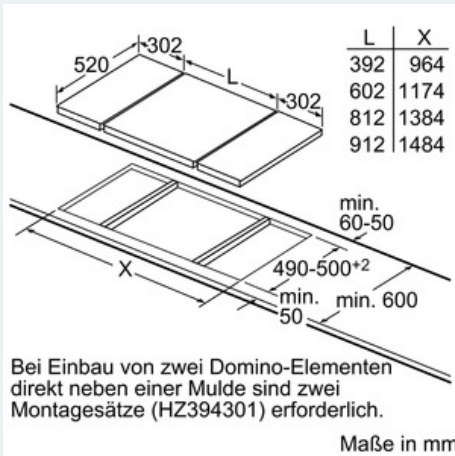

Umwelt und Sicherheit:

- Energieverbrauchsanzeige
- Kindersicherung
- 1 Zweikreis-Kochzone
- 2-stufige Restwärmeanzeige je Kochzone
- Automatische Sicherheitsabschaltung

Maße

- min. Arbeitsplattenstärke: 20 mm

Technische Informationen

- Kombinierbar mit Glaskeramik-Kochstellen im Facetten-Design

iQ300
ET375FFP1E
30 cm Kochstelle, Glaskeramik

Maßzeichnungen

iQ300

ET375FFP1E

30 cm Kochstelle, Glaskeramik

Maßzeichnungen

Domino-Kombinationsmöglichkeiten mit
entsprechenden Geräte- und Ausschnittmaßen

Breitentyp: 30 40 60 70 80 90
Gerätebreite: 302 392 602 710 812 912

	A	B	C	D	L	X
2x30	302	302	-	-	604	572
1x30, 1x40	302	392	-	-	694	662
1x30, 1x60	302	602	-	-	904	872
1x30, 1x70	302	710	-	-	1012	980
1x30, 1x80	302	812	-	-	1114	1082
1x30, 1x90	302	912	-	-	1214	1182
2x40	392	392	-	-	784	752
1x40, 1x60	392	602	-	-	994	962
1x40, 1x70	392	710	-	-	1102	1070
1x40, 1x80	392	812	-	-	1204	1172
1x40, 1x90	392	912	-	-	1304	1272
3x30	302	302	302	-	906	874
2x30, 1x40	302	302	392	-	996	964
2x30, 1x60	302	302	602	-	1206	1174
2x30, 1x70	302	302	710	-	1314	1282
2x30, 1x80	302	302	812	-	1416	1384
2x30, 1x90	302	302	912	-	1516	1484
1x30, 2x40	302	392	392	-	1086	1054
1x30, 1x40, 1x60	302	392	602	-	1296	1264
1x30, 1x40, 1x70	302	392	710	-	1404	1372
1x30, 1x40, 1x80	302	392	812	-	1506	1474
1x30, 1x40, 1x90	302	392	912	-	1606	1574
3x40	392	392	392	-	1176	1144
2x40, 1x60	392	392	602	-	1386	1354
4x30	302	302	302	302	1208	1176
3x30, 1x40	302	302	302	392	1298	1266
2x30, 2x40	302	302	392	392	1388	1356
1x30, 3x40	302	392	392	392	1478	1446