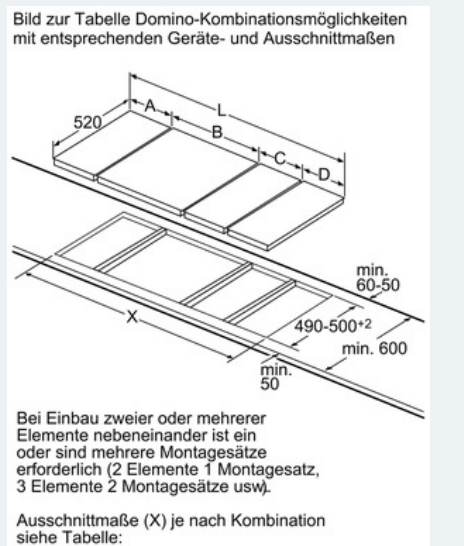

Ausstattung

Technische Daten

Gerätetyp : Vario/Domino Kochstelle Glas
 Bauform : CONSTR_TYPE.Built-in
 Energiequelle : Elektro
 Anzahl der Kochzonen, die gleichzeitig benutzt werden können : 2
 Nischenmaße (mm) : 38 x x
 Gerätebreite (mm) : 302
 Abmessungen des Gerätes (mm) : 38 x 302 x 520
 Nettogewicht (kg) : 3,0
 Bruttogewicht (kg) : 5,0
 Restwärmearzeige : Getrennt
 Lage der Steuerung : Vorne
 Hauptoberflächenmaterial : Glaskeramik
 Oberflächenfarbe : Edelstahl, schwarz
 Rahmenfarbe : Edelstahl
 Approbationszertifikate : AENOR, CE
 Länge Anschlusskabel (cm) : 100
 EAN-Nummer : 4242003755075
 Elektroanschlußwert (W) : 3500
 Absicherung (A) : 13
 Spannung (V) : 220-240
 Frequenz (Hz) : 60; 50

Umwelt und Sicherheit:

- Energieverbrauchsanzeige
- Kindersicherung
- 1 Zweikreis-Kochzone
- 2-stufige Restwärmeanzeige je Kochzone
- Automatische Sicherheitsabschaltung

Maße

- min. Arbeitsplattenstärke: 20 mm

Technische Informationen

- Kombinierbar mit Glaskeramik-Kochstellen im Facetten-Design

iQ300
ET375FFP1E
30 cm Kochstelle, Glaskeramik

Maßzeichnungen

iQ300

ET375FFP1E

30 cm Kochstelle, Glaskeramik

Maßzeichnungen