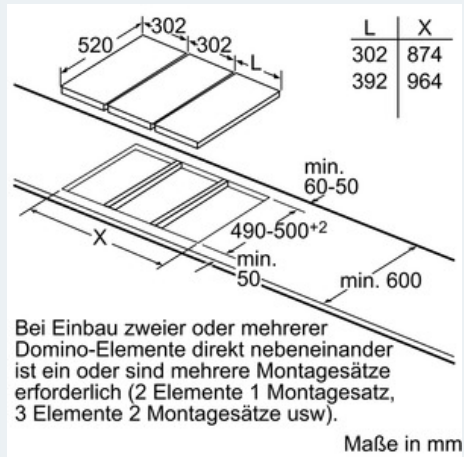

Ausstattung

Technische Daten

Gerätetyp : Vario/Domino Kochstelle Glas
 Bauform : CONSTR_TYPE.Built-in
 Energiequelle : Elektro
 Anzahl der Kochzonen, die gleichzeitig benutzt werden können : 2
 Nischenmaße (mm) : 38 x x
 Gerätebreite (mm) : 302
 Abmessungen des Gerätes (mm) : 38 x 302 x 520
 Nettogewicht (kg) : 3,0
 Bruttogewicht (kg) : 5,0
 Restwärmearzeige : Getrennt
 Lage der Steuerung : Vorne
 Hauptoberflächenmaterial : Glaskeramik
 Oberflächenfarbe : Edelstahl, schwarz
 Rahmenfarbe : Edelstahl
 Approbationszertifikate : AENOR, CE
 Länge Anschlusskabel (cm) : 100
 EAN-Nummer : 4242003755075
 Elektroanschlußwert (W) : 3500
 Absicherung (A) : 13
 Spannung (V) : 220-240
 Frequenz (Hz) : 60; 50

Umwelt und Sicherheit:

- Energieverbrauchsanzeige
- Kindersicherung
- 1 Zweikreis-Kochzone
- 2-stufige Restwärmeanzeige je Kochzone
- Automatische Sicherheitsabschaltung

Maße

- min. Arbeitsplattenstärke: 20 mm

Technische Informationen

- Kombinierbar mit Glaskeramik-Kochstellen im Facetten-Design

iQ300
ET375FFP1E
30 cm Kochstelle, Glaskeramik

Maßzeichnungen

iQ300

ET375FFP1E

30 cm Kochstelle, Glaskeramik

Maßzeichnungen