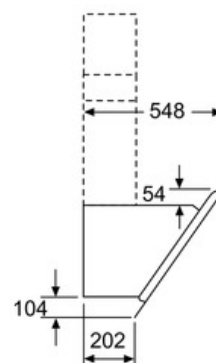

#### Maße

- Abluftstutzen Ø 150 mm (Ø 120 mm beiliegend)
- Gesamtanschlusswert: 166 W
- Gerätemaße Umluft ohne Kamin (HxBxT): 370 x 894 x 548 mm
- keine
- Gerätemaße Abluft (HxBxT): 957-1227 x 894 x 548 mm
- Gerätemaße Umluft mit Kamin (HxBxT): 1017-1287 x 894 x 548 mm
- Gerätemaße Umluft mit CleanAir Umluftmodul (HxBxT):  
1147 x 894 x 548 mm - Montage auf Außenkanal  
1217-1487 x 894 x 548 mm - Montage auf Innenkanal

## Serie | 8 Dunstabzüge

**DWK98PR20**

**Wandesse, 90 cm**

**Schräg-Essen-Design**

**weiß**

(1) Position für Steckdose

Maximale Stärke der Rückwand beachten.

Maße in mm

(1) Abluft  
(2) Umluft  
(3) Luftaustritt - Schlitz bei  
Abluft nach unten montieren  
Maße in mm

Gerät im Umluftbetrieb  
ohne Kanal  
Umluftset erforderlich

Maße in mm

Maße in mm