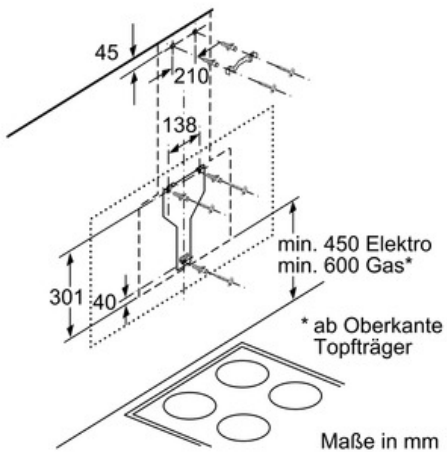

#### Maße

- Abluftstutzen Ø 150 mm (Ø 120 mm beiliegend)
- Gesamtanschlusswert: 166 W
- Gerätemaße Umluft ohne Kamin (HxBxT): 370 x 894 x 548 mm
- keine
- Gerätemaße Abluft (HxBxT): 957-1227 x 894 x 548 mm
- Gerätemaße Umluft mit Kamin (HxBxT): 1017-1287 x 894 x 548 mm
- Gerätemaße Umluft mit CleanAir Umluftmodul (HxBxT):  
1147 x 894 x 548 mm - Montage auf Außenkanal  
1217-1487 x 894 x 548 mm - Montage auf Innenkanal

## Serie | 8 Dunstabzüge

**DWK98PR20**

**Wandesse, 90 cm**

**Schräg-Essen-Design**

**weiß**

(1) Position für Steckdose

Maximale Stärke der Rückwand beachten.

Maße in mm

(1) Abluft  
(2) Umluft  
(3) Luftaustritt - Schlitz bei  
Abluft nach unten montieren  
Maße in mm

Gerät im Umluftbetrieb  
ohne Kanal  
Umluftset erforderlich

Maße in mm

Maße in mm