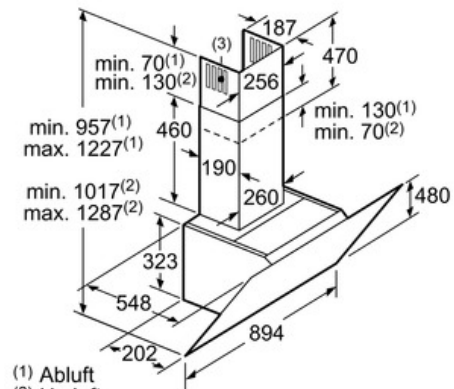

#### Maße

- Abluftstutzen Ø 150 mm (Ø 120 mm beiliegend)
- Gesamtanschlusswert: 166 W
- Gerätemaße Umluft ohne Kamin (HxBxT): 370 x 894 x 548 mm
- keine
- Gerätemaße Abluft (HxBxT): 957-1227 x 894 x 548 mm
- Gerätemaße Umluft mit Kamin (HxBxT): 1017-1287 x 894 x 548 mm
- Gerätemaße Umluft mit CleanAir Umluftmodul (HxBxT):  
1147 x 894 x 548 mm - Montage auf Außenkanal  
1217-1487 x 894 x 548 mm - Montage auf Innenkanal

## Serie | 8 Dunstabzüge

**DWK98PR20**

**Wandesse, 90 cm**

**Schräg-Essen-Design**

**weiß**

(1) Position für Steckdose

Maximale Stärke der Rückwand beachten.

Maße in mm

(1) Abluft  
(2) Umluft  
(3) Luftaustritt - Schlitz bei  
Abluft nach unten montieren  
Maße in mm

Gerät im Umluftbetrieb  
ohne Kanal  
Umluftset erforderlich

Maße in mm

Maße in mm