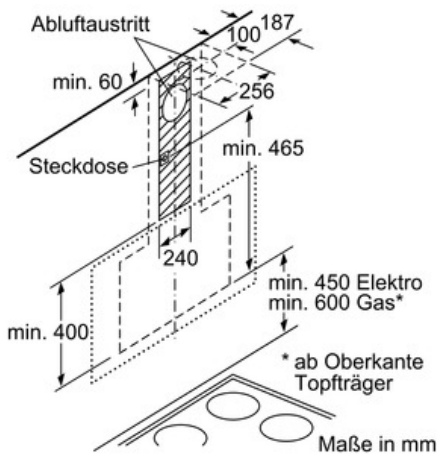

#### Maße

- Abluftstutzen Ø 150 mm (Ø 120 mm beiliegend)
- Gesamtanschlusswert: 166 W
- Gerätemaße Umluft ohne Kamin (HxBxT): 370 x 894 x 548 mm
- keine
- Gerätemaße Abluft (HxBxT): 957-1227 x 894 x 548 mm
- Gerätemaße Umluft mit Kamin (HxBxT): 1017-1287 x 894 x 548 mm
- Gerätemaße Umluft mit CleanAir Umluftmodul (HxBxT):  
1147 x 894 x 548 mm - Montage auf Außenkanal  
1217-1487 x 894 x 548 mm - Montage auf Innenkanal

## Serie | 8 Dunstabzüge

**DWK98PR20**

**Wandesse, 90 cm**

**Schräg-Essen-Design**

**weiß**

(1) Position für Steckdose

Maximale Stärke der Rückwand beachten.

Maße in mm

(1) Abluft  
(2) Umluft  
(3) Luftaustritt - Schlitz bei  
Abluft nach unten montieren  
Maße in mm

Gerät im Umluftbetrieb  
ohne Kanal  
Umluftset erforderlich

Maße in mm

Maße in mm