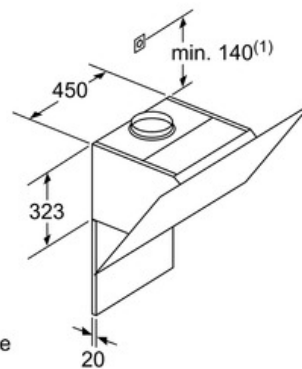

#### Maße

- Abluftstutzen Ø 150 mm (Ø 120 mm beiliegend)
- Gesamtanschlusswert: 166 W
- Gerätemaße Umluft ohne Kamin (HxBxT): 370 x 894 x 548 mm
- keine
- Gerätemaße Abluft (HxBxT): 957-1227 x 894 x 548 mm
- Gerätemaße Umluft mit Kamin (HxBxT): 1017-1287 x 894 x 548 mm
- Gerätemaße Umluft mit CleanAir Umluftmodul (HxBxT):  
1147 x 894 x 548 mm - Montage auf Außenkanal  
1217-1487 x 894 x 548 mm - Montage auf Innenkanal

## Serie | 8 Dunstabzüge

**DWK98PR20**

**Wandesse, 90 cm**

**Schräg-Essen-Design**

**weiß**

(1) Position für Steckdose

Maximale Stärke der Rückwand beachten.

Maße in mm

(1) Abluft  
(2) Umluft  
(3) Luftaustritt - Schlitz bei  
Abluft nach unten montieren  
Maße in mm

Gerät im Umluftbetrieb  
ohne Kanal  
Umluftset erforderlich

Maße in mm

Maße in mm