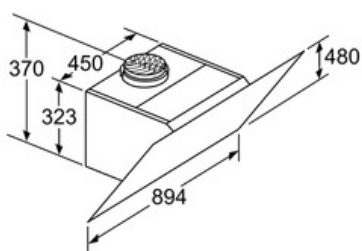

#### Maße

- Abluftstutzen Ø 150 mm (Ø 120 mm beiliegend)
- Gesamtanschlusswert: 166 W
- Gerätemaße Umluft ohne Kamin (HxBxT): 370 x 894 x 548 mm
- keine
- Gerätemaße Abluft (HxBxT): 957-1227 x 894 x 548 mm
- Gerätemaße Umluft mit Kamin (HxBxT): 1017-1287 x 894 x 548 mm
- Gerätemaße Umluft mit CleanAir Umluftmodul (HxBxT):  
1147 x 894 x 548 mm - Montage auf Außenkanal  
1217-1487 x 894 x 548 mm - Montage auf Innenkanal

## Serie | 8 Dunstabzüge

**DWK98PR20**

**Wandesse, 90 cm**

**Schräg-Essen-Design**

**weiß**

(1) Position für Steckdose

Maximale Stärke der Rückwand beachten.

Maße in mm

(1) Abluft  
(2) Umluft  
(3) Luftaustritt - Schlitz bei  
Abluft nach unten montieren  
Maße in mm

Gerät im Umluftbetrieb  
ohne Kanal  
Umluftset erforderlich

Maße in mm

Maße in mm