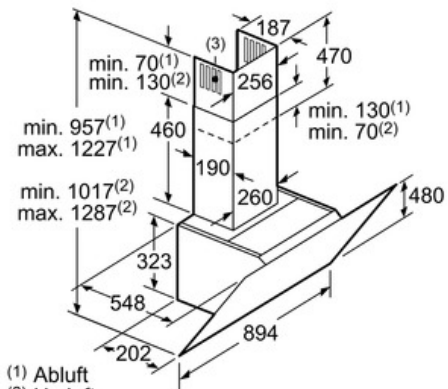

Technische Daten

Farbe des Kamins :	Edelstahl
Bauart :	Kaminesse
Approbatonszertifikate :	CE, VDE
Länge Anschlusskabel (cm) :	130
Höhe des Gerätes ohne Kamin (mm) :	323
Mindestabstand zur Kochstelle Elektro :	450
Mindestabstand zur Kochstelle Gas :	600
Nettogewicht (kg) :	27,0
Steuerung :	elektronisch
Regelung der Leistungsstufen :	3-stufig + 2 Intensiv
Max. Gebläseleistung-Abluftbetrieb (m ³ /h) :	500
Gebläseleistung bei Intensivstufe-Umluftbetrieb :	590
Max. Gebläseleistung-Umluftbetrieb (m ³ /h) :	430
Gebläseleistung bei Intensivstufe-Abluftbetrieb (m ³ /h) :	840
Anzahl der Lampen (Stck) :	2
Schallleistung (dB(A) re 1 pW) :	54
Durchmesser des Abluftstutzens (mm) :	150 / 120
Material des Fettfilters :	Aluminium
EAN-Nummer :	4242002966755
Anschlusswert (W) :	166
Absicherung (A) :	10
Spannung (V) :	220-240
Frequenz (Hz) :	60; 50
Steckerart :	Schuko-/Gardy.m.Erdung
Art der Installation :	Wandmontage

Umwelt und Sicherheit

- Metallfettfilter, spülmaschinengeeignet

Technische Informationen

- Für Wandmontage über Kochstellen
- Schnellmontagebefestigung

Maße

- Abluftstutzen Ø 150 mm (Ø 120 mm beiliegend)
- Gesamtanschlusswert: 166 W
- Gerätemaße Umluft ohne Kamin (HxBxT): 370 x 894 x 548 mm
- keine
- Gerätemaße Abluft (HxBxT): 957-1227 x 894 x 548 mm
- Gerätemaße Umluft mit Kamin (HxBxT): 1017-1287 x 894 x 548 mm
- Gerätemaße Umluft mit CleanAir Umluftmodul (HxBxT):
1147 x 894 x 548 mm - Montage auf Außenkanal
1217-1487 x 894 x 548 mm - Montage auf Innenkanal

* Gemäß EU-Regulierung Nr. 65/2014

Serie | 8 Dunstabzüge

DWK98PR60

Wandesse, 90 cm

Schräg-Essen-Design

schwarz

(1) Position für Steckdose

Maximale Stärke der Rückwand beachten.

Maße in mm

(1) Abluft
(2) Umluft
(3) Luftaustritt - Schlitz bei Abluft nach unten montieren

Maße in mm

Gerät im Umluftbetrieb
ohne Kanal
Umluftset erforderlich

Maße in mm

Maße in mm