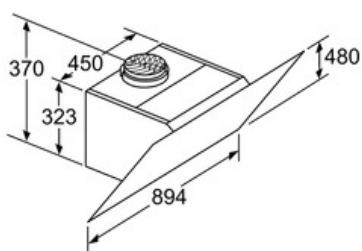

Technische Daten

Farbe des Kamins :	Edelstahl
Bauart :	Kaminesse
Approbatonszertifikate :	CE, VDE
Länge Anschlusskabel (cm) :	130
Höhe des Gerätes ohne Kamin (mm) :	323
Mindestabstand zur Kochstelle Elektro :	450
Mindestabstand zur Kochstelle Gas :	600
Nettogewicht (kg) :	27,0
Steuerung :	elektronisch
Regelung der Leistungsstufen :	3-stufig + 2 Intensiv
Max. Gebläseleistung-Abluftbetrieb (m ³ /h) :	500
Gebläseleistung bei Intensivstufe-Umluftbetrieb :	590
Max. Gebläseleistung-Umluftbetrieb (m ³ /h) :	430
Gebläseleistung bei Intensivstufe-Abluftbetrieb (m ³ /h) :	840
Anzahl der Lampen (Stck) :	2
Schallleistung (dB(A) re 1 pW) :	54
Durchmesser des Abluftstutzens (mm) :	150 / 120
Material des Fettfilters :	Aluminium
EAN-Nummer :	4242002966755
Anschlusswert (W) :	166
Absicherung (A) :	10
Spannung (V) :	220-240
Frequenz (Hz) :	60; 50
Steckerart :	Schuko-/Gardy.m.Erdung
Art der Installation :	Wandmontage

Umwelt und Sicherheit

- Metallfettfilter, spülmaschinengeeignet

Technische Informationen

- Für Wandmontage über Kochstellen
- Schnellmontagebefestigung

Maße

- Abluftstutzen Ø 150 mm (Ø 120 mm beiliegend)
- Gesamtanschlusswert: 166 W
- Gerätemaße Umluft ohne Kamin (HxBxT): 370 x 894 x 548 mm
- keine
- Gerätemaße Abluft (HxBxT): 957-1227 x 894 x 548 mm
- Gerätemaße Umluft mit Kamin (HxBxT): 1017-1287 x 894 x 548 mm
- Gerätemaße Umluft mit CleanAir Umluftmodul (HxBxT):
1147 x 894 x 548 mm - Montage auf Außenkanal
1217-1487 x 894 x 548 mm - Montage auf Innenkanal

* Gemäß EU-Regulierung Nr. 65/2014

Serie | 8 Dunstabzüge

DWK98PR60

Wandesse, 90 cm

Schräg-Essen-Design

schwarz

(1) Position für Steckdose

Maximale Stärke der Rückwand beachten.

Maße in mm

(1) Abluft
(2) Umluft
(3) Luftaustritt - Schlitz bei Abluft nach unten montieren

Maße in mm

Gerät im Umluftbetrieb
ohne Kanal
Umluftset erforderlich

Maße in mm

Maße in mm