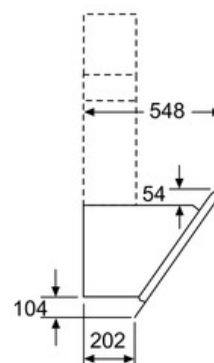

Umwelt und Sicherheit

- Metallfettfilter, spülmaschinengeeignet

Technische Informationen

- Für Wandmontage über Kochstellen
- Schnellmontagebefestigung

Maße

- Abluftstutzen Ø 150 mm (Ø 120 mm beiliegend)
- Gesamtanschlusswert: 166 W
- Gerätemaße Umluft ohne Kamin (HxBxT): 370 x 894 x 548 mm
- keine
- Gerätemaße Abluft (HxBxT): 957-1227 x 894 x 548 mm
- Gerätemaße Umluft mit Kamin (HxBxT): 1017-1287 x 894 x 548 mm
- Gerätemaße Umluft mit CleanAir Umluftmodul (HxBxT):
1147 x 894 x 548 mm - Montage auf Außenkanal
1217-1487 x 894 x 548 mm - Montage auf Innenkanal

Maße in mm

(1) Abluft
(2) Umluft
(3) Luftaustritt - Schlitz bei Abluft nach unten montieren

Maße in mm

Gerät im Umluftbetrieb
ohne Kanal
Umluftset erforderlich

Maße in mm

Maße in mm