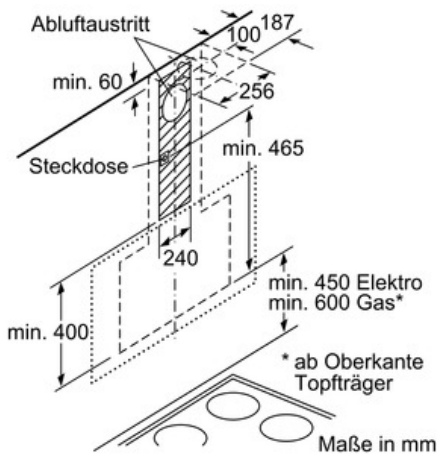

Technische Daten

Farbe des Kamins :	Edelstahl
Bauart :	Kaminesse
Approbatonszertifikate :	CE, VDE
Länge Anschlusskabel (cm) :	130
Höhe des Gerätes ohne Kamin (mm) :	323
Mindestabstand zur Kochstelle Elektro :	450
Mindestabstand zur Kochstelle Gas :	600
Nettogewicht (kg) :	27,0
Steuerung :	elektronisch
Regelung der Leistungsstufen :	3-stufig + 2 Intensiv
Max. Gebläseleistung-Abluftbetrieb (m ³ /h) :	500
Gebläseleistung bei Intensivstufe-Umluftbetrieb :	590
Max. Gebläseleistung-Umluftbetrieb (m ³ /h) :	430
Gebläseleistung bei Intensivstufe-Abluftbetrieb (m ³ /h) :	840
Anzahl der Lampen (Stck) :	2
Schallleistung (dB(A) re 1 pW) :	54
Durchmesser des Abluftstutzens (mm) :	150 / 120
Material des Fettfilters :	Aluminium
EAN-Nummer :	4242002966755
Anschlusswert (W) :	166
Absicherung (A) :	10
Spannung (V) :	220-240
Frequenz (Hz) :	60; 50
Steckerart :	Schuko-/Gardy.m.Erdung
Art der Installation :	Wandmontage

Umwelt und Sicherheit

- Metallfettfilter, spülmaschinengeeignet

Technische Informationen

- Für Wandmontage über Kochstellen
- Schnellmontagebefestigung

Maße

- Abluftstutzen Ø 150 mm (Ø 120 mm beiliegend)
- Gesamtanschlusswert: 166 W
- Gerätemaße Umluft ohne Kamin (HxBxT): 370 x 894 x 548 mm
- keine
- Gerätemaße Abluft (HxBxT): 957-1227 x 894 x 548 mm
- Gerätemaße Umluft mit Kamin (HxBxT): 1017-1287 x 894 x 548 mm
- Gerätemaße Umluft mit CleanAir Umluftmodul (HxBxT):
1147 x 894 x 548 mm - Montage auf Außenkanal
1217-1487 x 894 x 548 mm - Montage auf Innenkanal

* Gemäß EU-Regulierung Nr. 65/2014

Serie | 8 Dunstabzüge

DWK98PR60

Wandesse, 90 cm

Schräg-Essen-Design

schwarz

(1) Position für Steckdose

Maximale Stärke der Rückwand beachten.

Maße in mm

(1) Abluft
(2) Umluft
(3) Luftaustritt - Schlitz bei Abluft nach unten montieren

Maße in mm

Gerät im Umluftbetrieb
ohne Kanal
Umluftset erforderlich

Maße in mm

Maße in mm