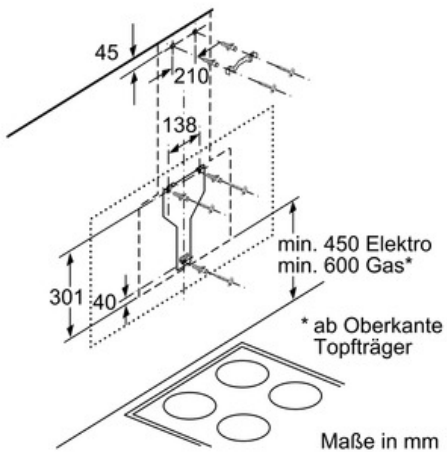

Technische Daten

Farbe des Kamins :	Edelstahl
Bauart :	Kaminesse
Approbatonszertifikate :	CE, VDE
Länge Anschlusskabel (cm) :	130
Höhe des Gerätes ohne Kamin (mm) :	323
Mindestabstand zur Kochstelle Elektro :	450
Mindestabstand zur Kochstelle Gas :	600
Nettogewicht (kg) :	27,0
Steuerung :	elektronisch
Regelung der Leistungsstufen :	3-stufig + 2 Intensiv
Max. Gebläseleistung-Abluftbetrieb (m ³ /h) :	500
Gebläseleistung bei Intensivstufe-Umluftbetrieb :	590
Max. Gebläseleistung-Umluftbetrieb (m ³ /h) :	430
Gebläseleistung bei Intensivstufe-Abluftbetrieb (m ³ /h) :	840
Anzahl der Lampen (Stck) :	2
Schallleistung (dB(A) re 1 pW) :	54
Durchmesser des Abluftstutzens (mm) :	150 / 120
Material des Fettfilters :	Aluminium
EAN-Nummer :	4242002966755
Anschlusswert (W) :	166
Absicherung (A) :	10
Spannung (V) :	220-240
Frequenz (Hz) :	60; 50
Steckerart :	Schuko-/Gardy.m.Erdung
Art der Installation :	Wandmontage

Umwelt und Sicherheit

- Metallfettfilter, spülmaschinengeeignet

Technische Informationen

- Für Wandmontage über Kochstellen
- Schnellmontagebefestigung

Maße

- Abluftstutzen Ø 150 mm (Ø 120 mm beiliegend)
- Gesamtanschlusswert: 166 W
- Gerätemaße Umluft ohne Kamin (HxBxT): 370 x 894 x 548 mm
- keine
- Gerätemaße Abluft (HxBxT): 957-1227 x 894 x 548 mm
- Gerätemaße Umluft mit Kamin (HxBxT): 1017-1287 x 894 x 548 mm
- Gerätemaße Umluft mit CleanAir Umluftmodul (HxBxT):
1147 x 894 x 548 mm - Montage auf Außenkanal
1217-1487 x 894 x 548 mm - Montage auf Innenkanal

* Gemäß EU-Regulierung Nr. 65/2014

Serie | 8 Dunstabzüge

DWK98PR60

Wandesse, 90 cm

Schräg-Essen-Design

schwarz

(1) Position für Steckdose

Maximale Stärke der Rückwand beachten.

Maße in mm

(1) Abluft
(2) Umluft
(3) Luftaustritt - Schlitz bei Abluft nach unten montieren

Maße in mm

Gerät im Umluftbetrieb
ohne Kanal
Umluftset erforderlich

Maße in mm

Maße in mm