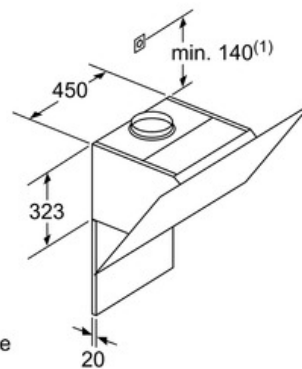

Umwelt und Sicherheit

- Metallfettfilter, spülmaschinengeeignet

Technische Informationen

- Für Wandmontage über Kochstellen
- Schnellmontagebefestigung

Maße

- Abluftstutzen Ø 150 mm (Ø 120 mm beiliegend)
- Gesamtanschlusswert: 166 W
- Gerätemaße Umluft ohne Kamin (HxBxT): 370 x 894 x 548 mm
- keine
- Gerätemaße Abluft (HxBxT): 957-1227 x 894 x 548 mm
- Gerätemaße Umluft mit Kamin (HxBxT): 1017-1287 x 894 x 548 mm
- Gerätemaße Umluft mit CleanAir Umluftmodul (HxBxT):
1147 x 894 x 548 mm - Montage auf Außenkanal
1217-1487 x 894 x 548 mm - Montage auf Innenkanal

* Gemäß EU-Regulierung Nr. 65/2014

Serie | 8 Dunstabzüge

DWK98PR60

Wandesse, 90 cm

Schräg-Essen-Design

schwarz

(1) Position für Steckdose

Maximale Stärke der Rückwand beachten.

Maße in mm

(1) Abluft
(2) Umluft
(3) Luftaustritt - Schlitz bei Abluft nach unten montieren

Maße in mm

Gerät im Umluftbetrieb
ohne Kanal
Umluftset erforderlich

Maße in mm

Maße in mm