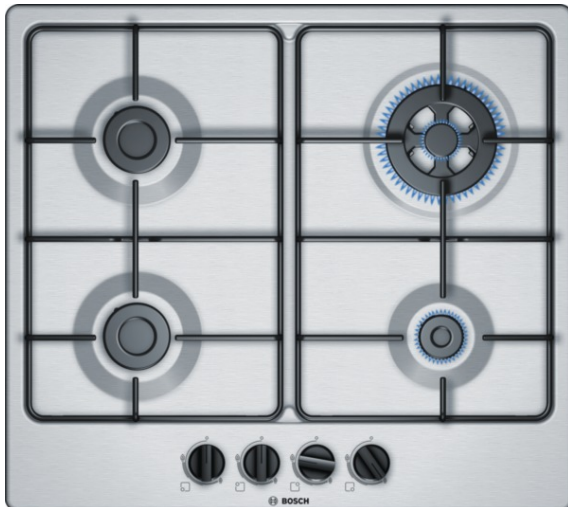

**Serie | 4 Piani di cottura**

**Serie | 4**  
**PGH6B5B80**  
**Piano cottura a gas di 60 cm**  
**di larghezza**  
**Acciaio inox**

**Piano cottura a gas con manopole frontali:**  
**per un controllo più comodo delle zone**  
**cottura da davanti**

- **Bruciatore WOK:** potenza fino a 3.3 kW
- Massima stabilità grazie alla griglia in acciaio
- Superficie elegante in acciaio inox.

**Dati tecnici**

Nome/famiglia prodotto :	piano di cott. a gas c.interr.
Tipologia costruttiva del prodotto :	Da incasso
Funzionamento :	gas
Numero totale di posizioni utilizzabili simultaneamente :	4
Tipologia comandi :	manopola a ponticello
Dimensioni del vano per l'installazione (AxLxP) (mm) :	45 x 560-562 x 480-492
Larghezza del prodotto (mm) :	582
Dimensioni del prodotto (mm) :	45 x 582 x 520
Peso netto (kg) :	7,0
Peso lordo (kg) :	8,0
Indicatore di calore residuo :	Nessuno
Ubicazione del cruscotto :	Piano frontale
Principale materiale della superficie :	acciaio inox
Colore della superficie :	acciaio inox
Colore della cornice :	acciaio inox
Certificati di omologazione :	CE
Lunghezza del cavo di alimentazione elettrica (cm) :	100
Codice EAN :	4242002937915
Dati nominali collegamento elettrico (W) :	1
Dati nominali collegamento gas (W) :	8000
Corrente (A) :	3
Tensione (V) :	220-240
Frequenza (Hz) :	60; 50

## Serie | 4 Piani di cottura

#### PGH6B5B80

**Piano cottura a gas di 60 cm di larghezza**

**Acciaio inox**

**Piano cottura a gas con manopole frontali:  
per un controllo più comodo delle zone  
cottura da davanti**

- 
- 4 bruciatori a gas di cui:
    - - In fondo a sinistra: fuoco semirapido 1.75 kW
    - - In fondo a destra: FastWok da 3.3 kW
    - - Frontale sinistro: fuoco semirapido 1.75 kW
    - - Frontale destro: fuoco ausiliario 1 kW
  - Accensione ad 1 mano
  - Termosicurezza
  - Griglie d'appoggio in acciaio smaltato
  - Predisposto per gas metano (20 mb)
  - Ugelli per gas liquido inclusi (28-30/37mb)
  - Assorbimento massimo gas: 8 kW