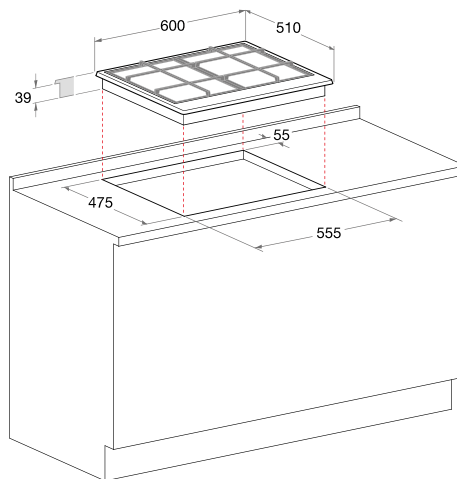

Piani cottura a gas da 60 cm

PCN 642 T/EX/HA

Cod. F100564
EAN 8050147005644

PIANO COTTURA DA 60 CM

- 4 fuochi gas di cui 1 tripla corona
- Trattamento Diamond@ Clean
- Accensione elettronica sottomanopola
- Valvola di sicurezza gas
- 2 griglie smaltate

PCN 642 IX/HA

Cod. F100552
EAN 8050147005521

PIANO COTTURA DA 60 CM

- 4 fuochi gas
- Accensione elettronica sottomanopola
- Valvola di sicurezza gas
- 2 griglie smaltate

Inox

€ 000,00

Manopola coordinata con forni
Class 7, Class 6, Class 5