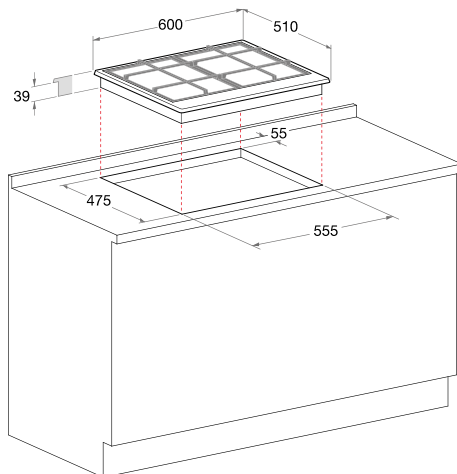

PIANO COTTURA DA 60 CM

- 4 fuochi gas
- Accensione elettronica sottomanopola
- Valvola di sicurezza gas
- 2 griglie smaltate

Inox

€ 000,00

Manopola coordinata con forni
Class 7, Class 6, Class 5

Disponibili anche nei colori

Modello	Colore	Cod. Prodotto	Cod.EAN	Prezzo
PCN 642 /HA(WH) WE	Bianco	F100548	8050147005484	€ 000,00
PCN 642 /HA(BK)	Nero	F100547	8050147005477	€ 000,00