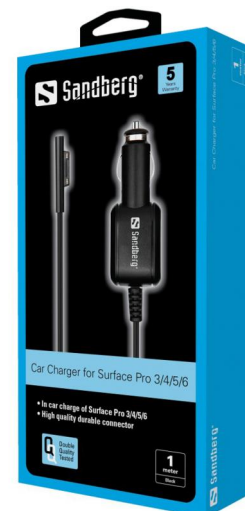

Sandberg Car Charger Surface Pro 3-7

Caractéristiques

Connectors: 1 x connector for Microsoft Surface Pro 3/4/5/6/7
Input: 12 DC from car lighter socket
Output: 15V DC, 3.0A
Cable length 1.0 meter

Support et téléchargement:

<https://sandberg.world/support/Car-Charger-Surface-Pro-3-4>

Infos sur l'emballage

Dimensions

	Produit	Conditionnement
Hauteur (cm)		17,70
Largeur (cm)		10,50
Profondeur (cm)		3,00
Poids (g)		68,00

Produit:

www.sandberg.world/product/Car-Charger-Surface-Pro-3-4

Sandberg®

Revendeur: