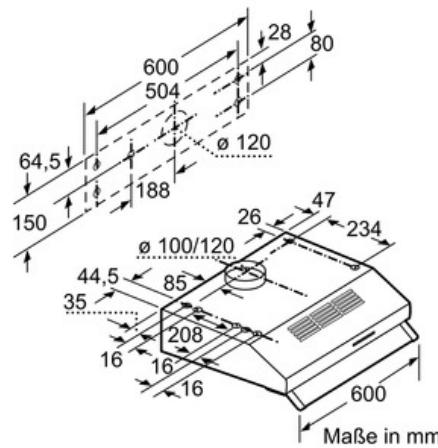

Technische Daten

Bauart :	Unterbauesse
Approbationszertifikate :	CE, EAC-Eurasian
Länge Anschlusskabel (cm) :	145
Mindestabstand zur Kochstelle Elektro :	650
Mindestabstand zur Kochstelle Gas :	650
Nettogewicht (kg) :	7,0
Steuerung :	mechanisch
Regelung der Leistungsstufen :	3
Max. Gebläseleistung-Abluftbetrieb (m3/h) :	350
Max. Gebläseleistung-Umluftbetrieb (m3/h) :	110
Anzahl der Lampen (Stck) :	2
Schallleistung (dB(A) re 1 pW) :	72
Durchmesser des Abluftstutzens (mm) :	120 / 100
Material des Fettfilters :	Aluminium
EAN-Nummer :	4242002968490
Anschlusswert (W) :	146
Spannung (V) :	220-240
Frequenz (Hz) :	50
Steckerart :	Schuko-/Gardy.m.Erdung
Art der Installation :	Unterbaugerät

- Zur Montage unter einem Hängeschrank oder an der Wand

Maße

- Abluftstutzen Ø 120 mm, 100 mm
- Gesamtanschlusswert: 146 W
- * Gemäß EU-Regulierung Nr. 65/2014

Serie | 4 Dunstabzüge

DUL63CC40

braun

Unterbauhaube, 60 cm

Maße in mm

Maße in mm

Maße in mm