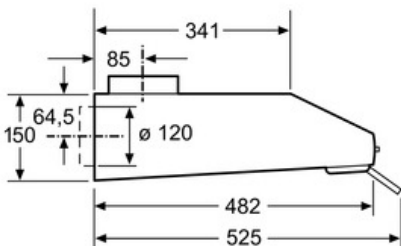

- Zur Montage unter einem Hängeschrank oder an der Wand

Maße

- Abluftstutzen Ø 120 mm, 100 mm
- Gesamtanschlusswert: 146 W
- * Gemäß EU-Regulierung Nr. 65/2014

Serie | 4 Dunstabzüge

DUL63CC40

braun

Unterbauhaube, 60 cm

Maße in mm

Maße in mm

Maße in mm