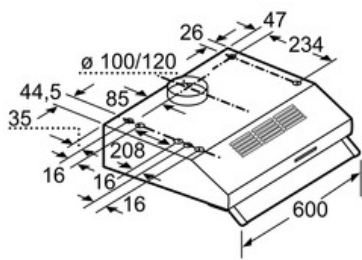

Technische Daten

Bauart :	Unterbauesse
Approbationszertifikate :	CE, EAC-Eurasian
Länge Anschlusskabel (cm) :	145
Mindestabstand zur Kochstelle Elektro :	650
Mindestabstand zur Kochstelle Gas :	650
Nettogewicht (kg) :	7,0
Steuerung :	mechanisch
Regelung der Leistungsstufen :	3
Max. Gebläseleistung-Abluftbetrieb (m3/h) :	350
Max. Gebläseleistung-Umluftbetrieb (m3/h) :	110
Anzahl der Lampen (Stck) :	2
Schallleistung (dB(A) re 1 pW) :	72
Durchmesser des Abluftstutzens (mm) :	120 / 100
Material des Fettfilters :	Aluminium
EAN-Nummer :	4242002968490
Anschlusswert (W) :	146
Spannung (V) :	220-240
Frequenz (Hz) :	50
Steckerart :	Schuko-/Gardy.m.Erdung
Art der Installation :	Unterbaugerät

- Zur Montage unter einem Hängeschrank oder an der Wand

Maße

- Abluftstutzen Ø 120 mm, 100 mm
- Gesamtanschlusswert: 146 W
- * Gemäß EU-Regulierung Nr. 65/2014

Serie | 4 Dunstabzüge

DUL63CC40

braun

Unterbauhaube, 60 cm

Maße in mm

Maße in mm

Maße in mm