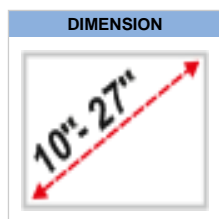

CARACTÉRISTIQUES

Écrans	1
Dimension	10 - 27"
Poids maximal	10
VESA minimum	75x75 mm
VESA maximum	100x100 mm
Hauteur	180 cm
Inclinaison	25°
Pivot	180°
Couleur	Argent
Garantie	5 année
EAN code	8717371440701