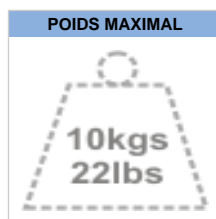

FPMA-MOBILE1800

POSTE DE TRAVAIL MOBILE NEWSTAR

Le support de sol NewStar, modèle FPMA-MOBILE1800 est un support mobile, inclinable pour écrans plats jusqu'à 27", pour claviers, souris et PC.

Le support de sol NewStar, modèle FPMA-MOBILE1800 est un support mobile, inclinable pour écrans plats jusqu'à 27", pour claviers, souris et PC.

CARACTÉRISTIQUES

Écrans	1
Dimension	10 - 27"
Poids maximal	10
VESA minimum	75x75 mm
VESA maximum	100x100 mm
Hauteur	180 cm
Inclinaison	25°
Pivot	180°
Couleur	Argent
Garantie	5 année
EAN code	8717371440701