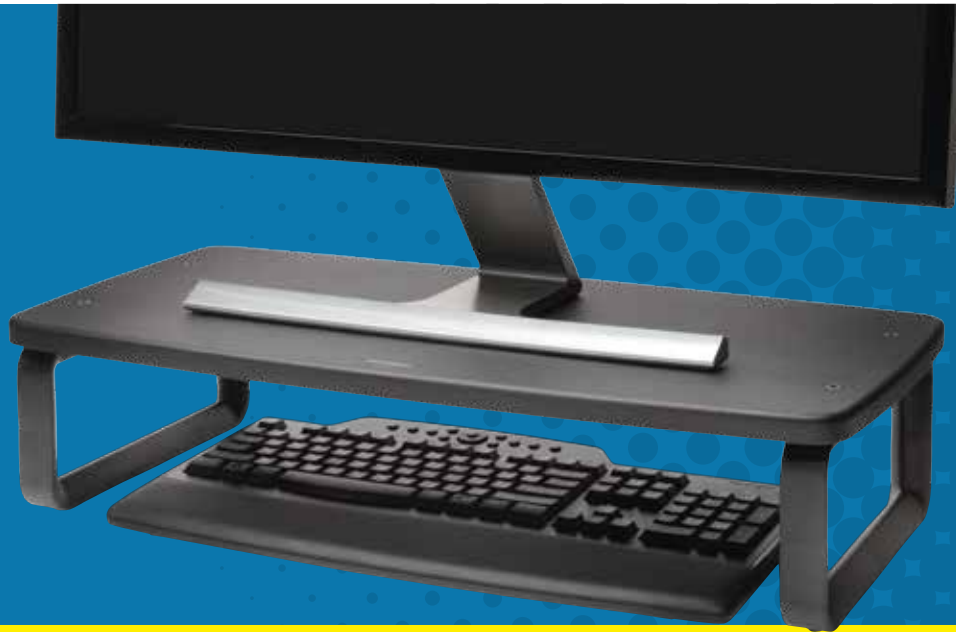

Surélevez votre écran pour un confort optimisé Support SmartFit® extra-large pour écrans mesurant jusqu'à 27 pouces

Le système SmartFit breveté de Kensington vous permet d'ajuster la position de votre écran sans devoir faire appel à un spécialiste, afin de soulager votre nuque, votre dos et vos yeux. Le support extra-large peut être positionné à 3 hauteurs différentes. De plus, il est possible de stocker des éléments sous celui-ci (notamment un clavier) et, ainsi, d'optimiser votre espace de travail.

Caractéristiques et avantages :

- **Système SmartFit®** permettant d'adapter la hauteur de votre écran (3 hauteurs sont possibles) à l'aide des élévateurs et après avoir identifié la couleur appropriée
- **Support** facilitant le positionnement de l'écran au niveau des yeux afin de réduire la fatigue oculaire et les tensions du cou
- **Plateforme universelle extra-large** pouvant accueillir n'importe quel écran pesant jusqu'à 18 kg et d'une taille de 27 pouces au maximum
- **Optimisation du bureau** grâce à un espace de 524 mm sous le support, adapté au stockage d'un clavier pleine taille

Pourquoi faire confiance à Kensington ?

Depuis plus de 20 ans, Kensington est plébiscité par les professionnels qui souhaitent disposer des solutions ergonomiques les plus innovantes et confortables qui soient. Aucun autre outil ne vous permettra de limiter autant les risques de douleurs que le système breveté SmartFit, dont la conception s'appuie sur une étude menée par l'armée américaine. Ce produit est constitué de composants haute qualité et est donc très résistant.

Support SmartFit® extra-large pour
écrans mesurant jusqu'à 27 pouces

K52797WW