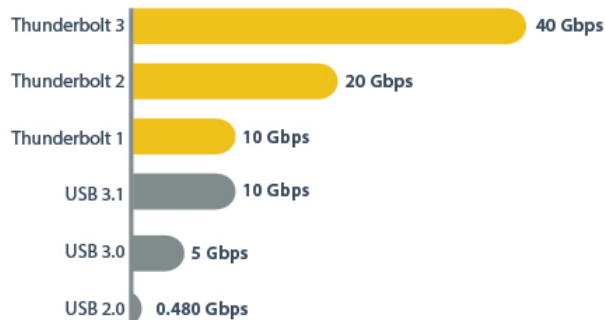

Trabaje en modo multitarea a la más alta resolución

Si necesita un espacio de visualización más grande y con más resolución, este replicador de puertos le puede servir de ayuda. Puede conectar dos pantallas 4K Ultra HD, lo cual resulta perfecto para cualquier usuario que trabaje con dispositivos multimedia que requieren alto ancho de banda o uso intensivo de gráficos.