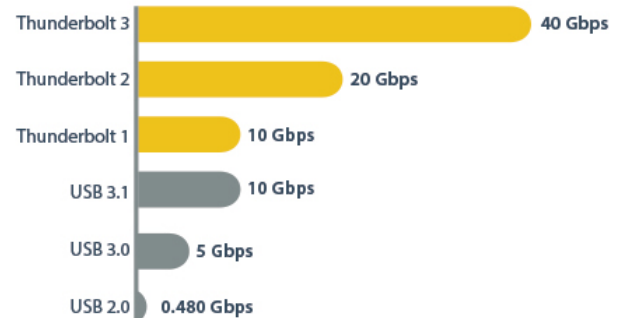

Travaillez en multitâche avec une résolution optimale

Si vous avez besoin d'une zone d'affichage plus large et d'une meilleure résolution, cette station d'accueil est faite pour vous. Avec la possibilité de connecter deux écrans Ultra HD 4K, elle constitue la solution idéale pour les personnes travaillant avec du contenu graphiquement riche ou nécessitant une bande passante élevée.