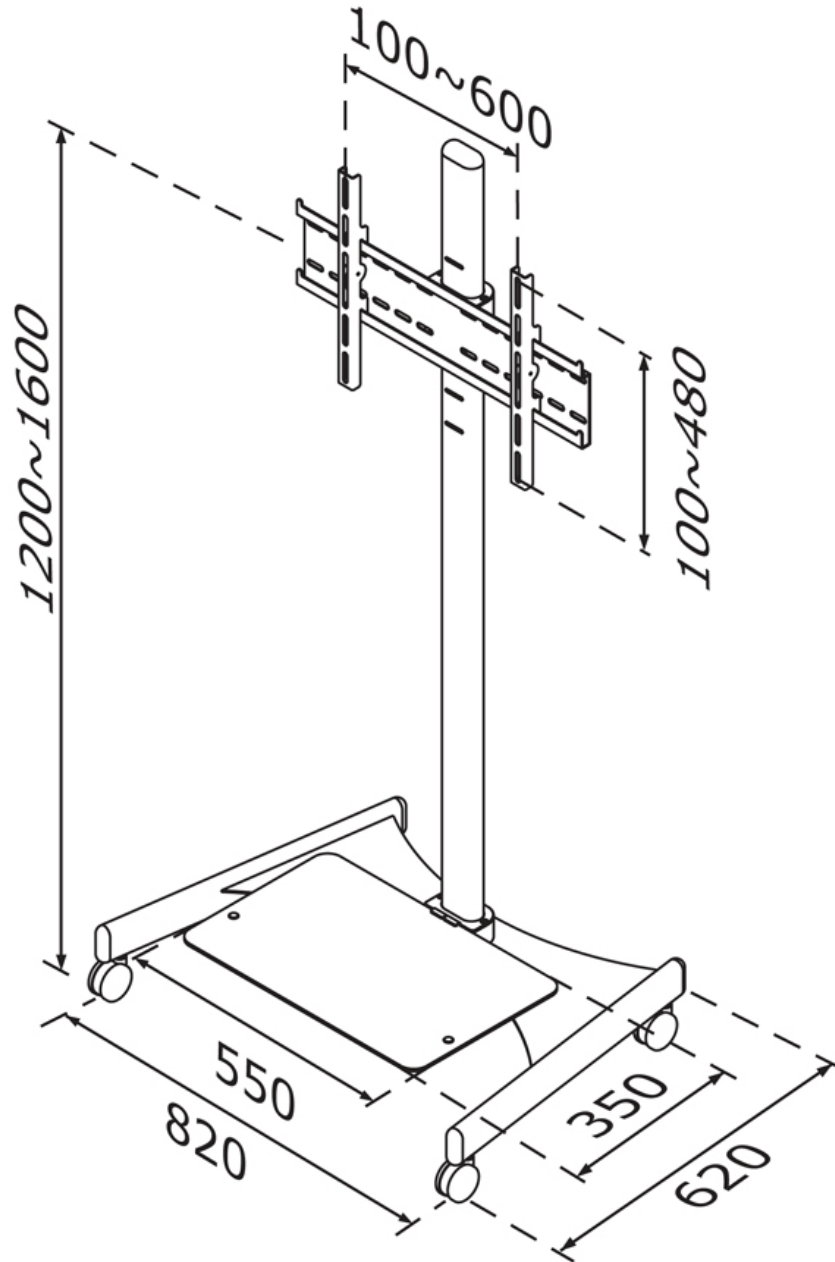

**THE BEST SUPPORT
FOR YOUR AV & IT HARDWARE**
T: + 31(0)23-5478888 | E: info@newstar.eu | W: www.newstar.eu

PLASMA-M1600

MEUBLE SUR ROULETTES NEWSTAR POUR

NewStar Products Europe B.V.
Wateringweg 62/B
2031 EJ HAARLEM
THE NETHERLANDS

Phone : +31(0)23-5478888
Fax : +31(0)23-5478889
Email : info@newstar.nl
Website : www.newstar.eu

NewStar cannot be held liable for any inaccuracies and copyrights.
No part of this publication may be reproduced and/or published by print, photocopy, microfilm or in any other way, without prior written permission of NewStar Computer Products Europe BV.