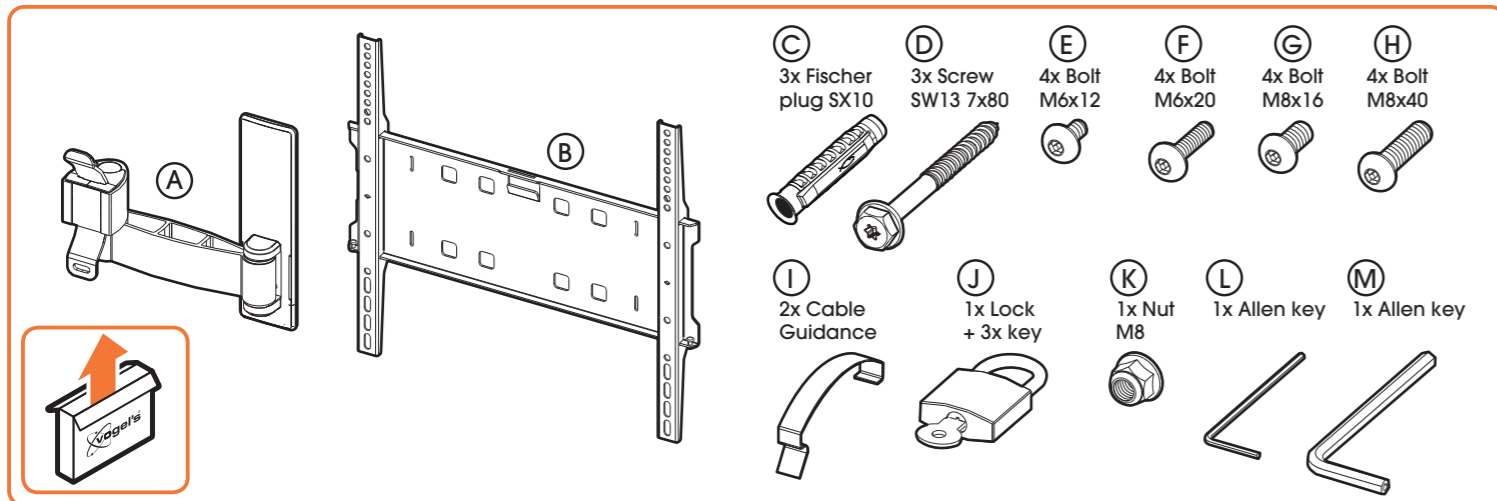

EN Mounting instructions	IT Istruzioni di montaggio	RU Инструкция по сборке и установке	RO Instrucțiuni de montaj
DE Montageanleitung	PT Manual de montagem	CZE Návod k montáži	UK Вказівки по монтажі
FR Consignes d'installation	EL Οδηγίες συναρμογής	SK Návod na montáž	BG Инструкции за монтаж
NL Montagevoorschrift	SV Montageföreskrifter	HU Szerelési előírás	JA 設置の説明書
ES Instrucciones de montaje	PL Instrukcja montażu	TR Montaj k ilavuzu	ZH 装配说明

PFW 3000 series max. 35 kg / 77 lbs

(GB) Subject to printing errors and technical amendments.
(NL) Drukfouten en technische wijzigingen voorbehouden.
(F) Sous réserve de fautes d'impression et de modifications techniques.
(D) Für Druckfehler übernehmen wir keine Verantwortung. Technische Änderungen vorbehalten.
(E) Reservados errores de imprenta y sujeta a modificaciones.
(I) Con riserva di modifiche tecniche e di eventuali errori di stampa.
(P) Reserva-se a ocorrência de gralhas e de modificações técnicas.
(H) Nyomdahibák és technikai változtatások joga fenntartva.
(PL) Zastrzeżenie się możliwość występowania błędów drukarskich i zmian technicznych.
(RUS) Возможны ошибки при печати и технические модификации.

Designed and engineered in the Netherlands
More information on: www.vogels.com

VOGEL'S PRODUCTS BV, HONDRUGLAAN 93, 5628 DB EINDHOVEN, THE NETHERLANDS