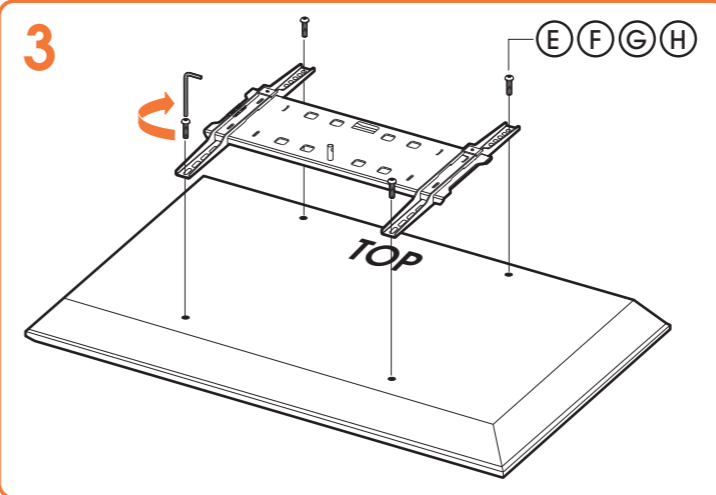

PFW 3000 series max. 35 kg / 77 lbs

(GB) Subject to printing errors and technical amendments.
 (NL) Drukfouten en technische wijzigingen voorbehouden.
 (F) Sous réserve de fautes d'impression et de modifications techniques.
 (D) Für Druckfehler übernehmen wir keine Verantwortung. Technische Änderungen vorbehalten.
 (E) Reservados errores de imprenta y sujeta a modificaciones.
 (I) Con riserva di modifiche tecniche e di eventuali errori di stampa.
 (P) Reserva-se a ocorrência de gralhas e de modificações técnicas.
 (H) Nyomdahibák és technikai változtatások joga fenntartva.
 (PL) Zastrzeżenie się możliwość występowania błędów drukarskich i zmian technicznych.
 (RUS) Возможны ошибки при печати и технические модификации.