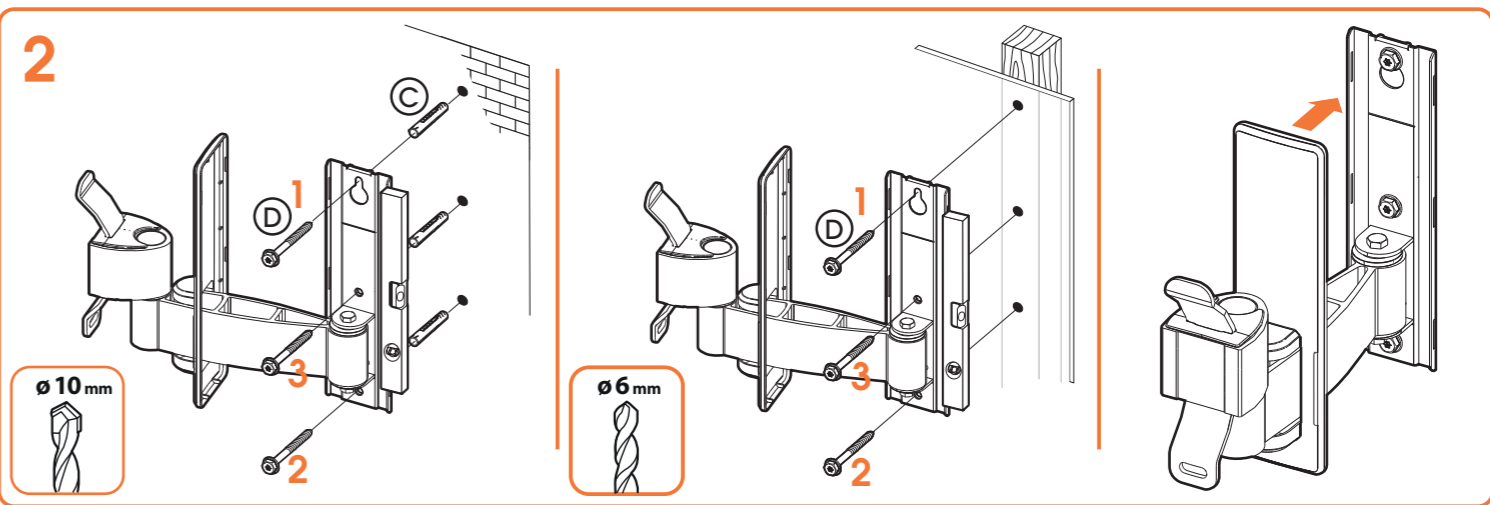

EN Mounting instructions	IT Istruzioni di montaggio	RU Инструкция по сборке и установке	RO Instrucțiuni de montaj
DE Montageanleitung	PT Manual de montagem	CZE Návod k montáži	UK Вказівки по монтажі
FR Consignes d'installation	EL Οδηγίες συναρμογής	SK Návod na montáž	BG Инструкции за монтаж
NL Montagevoorschrift	SV Montageföreskrifter	HU Szerelési előírás	JA 設置の説明書
ES Instrucciones de montaje	PL Instrukcja montażu	TR Montaj k ilavuzu	ZH 装配说明

PFW 3000 series max. 35 kg / 77 lbs

(GB) Subject to printing errors and technical amendments.
(NL) Drukfouten en technische wijzigingen voorbehouden.
(F) Sous réserve de fautes d'impression et de modifications techniques.
(D) Für Druckfehler übernehmen wir keine Verantwortung. Technische Änderungen vorbehalten.
(E) Reservados errores de imprenta y sujeta a modificaciones.
(I) Con riserva di modifiche tecniche e di eventuali errori di stampa.
(P) Reserva-se a ocorrência de gralhas e de modificações técnicas.
(H) Nyomdahibák és technikai változtatások joga fenntartva.
(PL) Zastrzeżenie się możliwość występowania błędów drukarskich i zmian technicznych.
(RUS) Возможны ошибки при печати и технические модификации.

Designed and engineered in the Netherlands
More information on: www.vogels.com

VOGEL'S PRODUCTS BV, HONDRUGLAAN 93, 5628 DB EINDHOVEN, THE NETHERLANDS