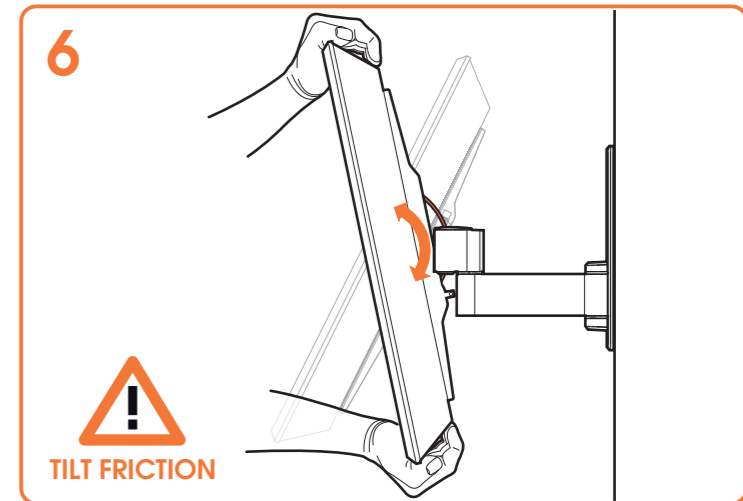

PFW 3000 series max. 35 kg / 77 lbs

(GB) Subject to printing errors and technical amendments.
 (NL) Drukfouten en technische wijzigingen voorbehouden.
 (F) Sous réserve de fautes d'impression et de modifications techniques.
 (D) Für Druckfehler übernehmen wir keine Verantwortung. Technische Änderungen vorbehalten.
 (E) Reservados errores de imprenta y sujeta a modificaciones.
 (I) Con riserva di modifiche tecniche e di eventuali errori di stampa.
 (P) Reserva-se a ocorrência de gralhas e de modificações técnicas.
 (H) Nyomdahibák és technikai változtatások joga fenntartva.
 (PL) Zastrzeżenie się możliwość występowania błędów drukarskich i zmian technicznych.
 (RUS) Возможны ошибки при печати и технические модификации.