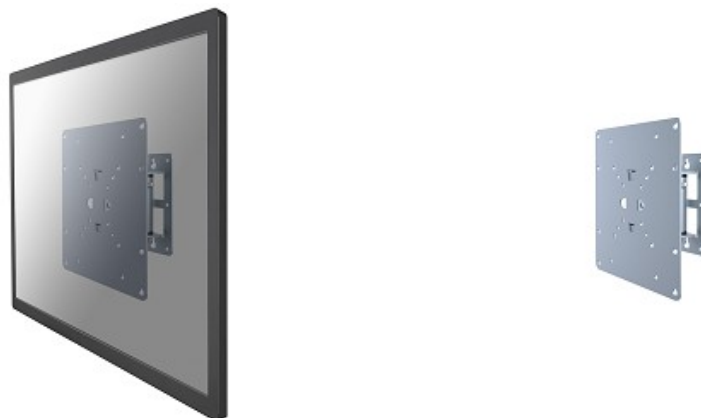

FPMA-W115

SUPPORT MURAL NEWSTAR ÉCRANS PLAT

Le support mural NewStar, modèle FPMA-W115, est un support mural avec inclinaison et pivot pour écrans jusqu'à 40" (102 cm).

Le support mural NewStar, modèle FPMA-W115 est un support mural avec inclinaison et pivot pour écrans jusqu'à 40" (102 cm).

Ce support est un excellent choix si vous voulez une ultime flexibilité de visualisation avec votre écran plat. Tirez l'écran du mur avec facilité, placez-le dans presque toutes les directions, tournez-le autour des coins, puis faites-le revenir en douceur sur le mur une fois terminé.

La technologie NewStar, inclinaison de 30° et pivot de 180°, permet au montage de changer l'angle de vue pour profiter pleinement des capacités de l'écran plat. La profondeur de ce support est de 9 centimètres.

Le modèle NewStar PLASMA-W115 possède un point de flexion et est adapté pour écrans jusqu'à 40" (102 cm). La capacité de poids de ce produit est de 25 kg. Le montage mural est adapté pour les écrans qui répondent au VESA 75x75 à 200x200mm. Différents modèles de trous peuvent être couverts en utilisant des plaques d'adaptation NewStar VESA.