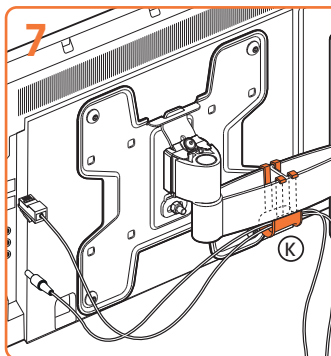

PFW 2020-2030-2040 max. 16 kg / 35 lbs

(GB) Subject to printing errors and technical amendments.
(NL) Drukfouten en technische wijzigingen voorbehouden.
(F) Sous réserve de fautes d'impression et de modifications techniques.
(D) Für Druckfehler übernehmen wir keine Verantwortung. Technische Änderungen vorbehalten.
(E) Reservados errores de imprenta y sujeta a modificaciones.
(I) Con riserva di modifiche tecniche e di eventuali errori di stampa.
(P) Reserva-se a ocorrência de galhas e de modificações técnicas.
(H) Nyomdahibák és technikai változtatások joga fenntartva.
(PL) Zastrzeżenie się możliwości występowania błędów drukarskich i zmian technicznych.
(RUS) Возможны ошибки при печати и технические модификации.