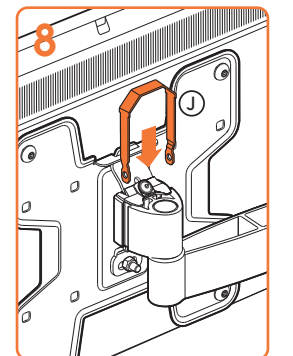

PFW 2020-2030-2040 max. 16 kg / 35 lbs

(GB) Subject to printing errors and technical amendments.
(NL) Drukfouten en technische wijzigingen voorbehouden.
(F) Sous réserve de fautes d'impression et de modifications techniques.
(D) Für Druckfehler übernehmen wir keine Verantwortung. Technische Änderungen vorbehalten.
(E) Reservados errores de imprenta y sujeta a modificaciones.
(I) Con riserva di modifiche tecniche e di eventuali errori di stampa.
(P) Reserva-se a ocorrência de galhas e de modificações técnicas.
(H) Nyomdahibák és technikai változtatások joga fenntartva.
(PL) Zastrzeżenie się możliwości występowania błędów drukarskich i zmian technicznych.
(RUS) Возможны ошибки при печати и технические модификации.