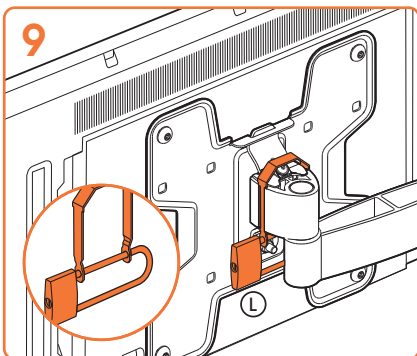

PFW 2020-2030-2040 max. 16 kg / 35 lbs

(GB) Subject to printing errors and technical amendments.
(NL) Drukfouten en technische wijzigingen voorbehouden.
(F) Sous réserve de fautes d'impression et de modifications techniques.
(D) Für Druckfehler übernehmen wir keine Verantwortung. Technische Änderungen vorbehalten.
(E) Reservados errores de imprenta y sujeta a modificaciones.
(I) Con riserva di modifiche tecniche e di eventuali errori di stampa.
(P) Reserva-se a ocorrência de galhas e de modificações técnicas.
(H) Nyomdahibák és technikai változtatások joga fenntartva.
(PL) Zastrzeżenie się możliwości występowania błędów drukarskich i zmian technicznych.
(RUS) Возможны ошибки при печати и технические модификации.