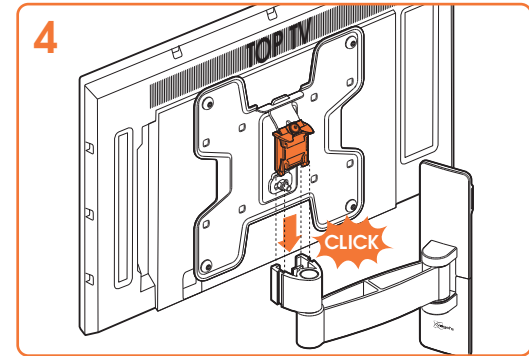

PFW 2020-2030-2040 max. 16 kg / 35 lbs

(GB) Subject to printing errors and technical amendments.
(NL) Drukfouten en technische wijzigingen voorbehouden.
(F) Sous réserve de fautes d'impression et de modifications techniques.
(D) Für Druckfehler übernehmen wir keine Verantwortung. Technische Änderungen vorbehalten.
(E) Reservados errores de imprenta y sujeta a modificaciones.
(I) Con riserva di modifiche tecniche e di eventuali errori di stampa.
(P) Reserva-se a ocorrência de galhas e de modificações técnicas.
(H) Nyomdahibák és technikai változtatások joga fenntartva.
(PL) Zastrzeżenie się możliwości występowania błędów drukarskich i zmian technicznych.
(RUS) Возможны ошибки при печати и технические модификации.