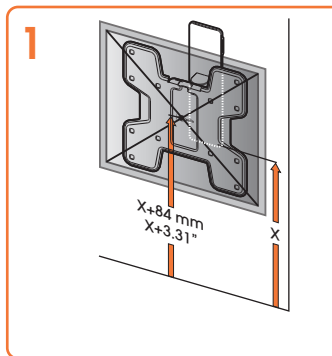

PFW 2020-2030-2040 max. 16 kg / 35 lbs

(GB) Subject to printing errors and technical amendments.
(NL) Drukfouten en technische wijzigingen voorbehouden.
(F) Sous réserve de fautes d'impression et de modifications techniques.
(D) Für Druckfehler übernehmen wir keine Verantwortung. Technische Änderungen vorbehalten.
(E) Reservados errores de imprenta y sujeta a modificaciones.
(I) Con riserva di modifiche tecniche e di eventuali errori di stampa.
(P) Reserva-se a ocorrência de galhas e de modificações técnicas.
(H) Nyomdahibák és technikai változtatások joga fenntartva.
(PL) Zastrzeżenie się możliwości występowania błędów drukarskich i zmian technicznych.
(RUS) Возможны ошибки при печати и технические модификации.