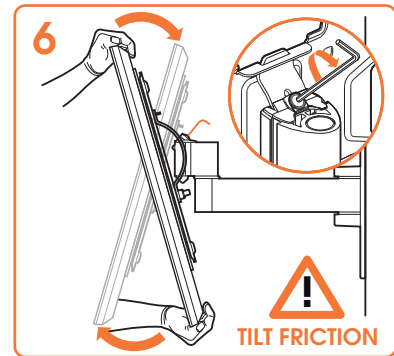

PFW 2020-2030-2040 max. 16 kg / 35 lbs

(GB) Subject to printing errors and technical amendments.
(NL) Drukfouten en technische wijzigingen voorbehouden.
(F) Sous réserve de fautes d'impression et de modifications techniques.
(D) Für Druckfehler übernehmen wir keine Verantwortung. Technische Änderungen vorbehalten.
(E) Reservados errores de imprenta y sujeta a modificaciones.
(I) Con riserva di modifiche tecniche e di eventuali errori di stampa.
(P) Reserva-se a ocorrência de galhas e de modificações técnicas.
(H) Nyomdahibák és technikai változtatások joga fenntartva.
(PL) Zastrzeżenie się możliwości występowania błędów drukarskich i zmian technicznych.
(RUS) Возможны ошибки при печати и технические модификации.