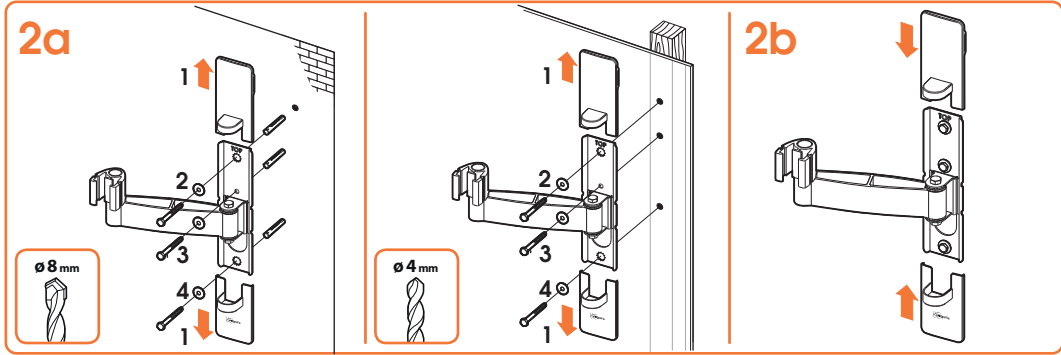

PFW 2020-2030-2040 max. 16 kg / 35 lbs

(GB) Subject to printing errors and technical amendments.
(NL) Drukfouten en technische wijzigingen voorbehouden.
(F) Sous réserve de fautes d'impression et de modifications techniques.
(D) Für Druckfehler übernehmen wir keine Verantwortung. Technische Änderungen vorbehalten.
(E) Reservados errores de imprenta y sujeta a modificaciones.
(I) Con riserva di modifiche tecniche e di eventuali errori di stampa.
(P) Reserva-se a ocorrência de galhas e de modificações técnicas.
(H) Nyomdahibák és technikai változtatások joga fenntartva.
(PL) Zastrzeżenie się możliwości występowania błędów drukarskich i zmian technicznych.
(RUS) Возможны ошибки при печати и технические модификации.