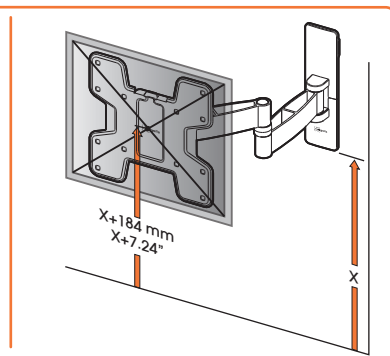

PFW 2020-2030-2040 max. 16 kg / 35 lbs

(GB) Subject to printing errors and technical amendments.
(NL) Drukfouten en technische wijzigingen voorbehouden.
(F) Sous réserve de fautes d'impression et de modifications techniques.
(D) Für Druckfehler übernehmen wir keine Verantwortung. Technische Änderungen vorbehalten.
(E) Reservados errores de imprenta y sujeta a modificaciones.
(I) Con riserva di modifiche tecniche e di eventuali errori di stampa.
(P) Reserva-se a ocorrência de galhas e de modificações técnicas.
(H) Nyomdahibák és technikai változtatások joga fenntartva.
(PL) Zastrzeżenie się możliwości występowania błędów drukarskich i zmian technicznych.
(RUS) Возможны ошибки при печати и технические модификации.