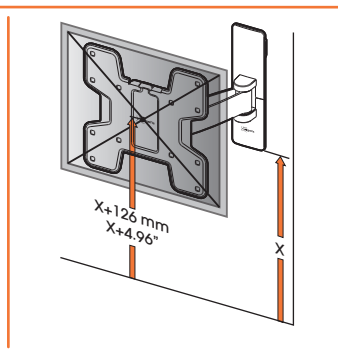

PFW 2020-2030-2040 max. 16 kg / 35 lbs

(GB) Subject to printing errors and technical amendments.
(NL) Drukfouten en technische wijzigingen voorbehouden.
(F) Sous réserve de fautes d'impression et de modifications techniques.
(D) Für Druckfehler übernehmen wir keine Verantwortung. Technische Änderungen vorbehalten.
(E) Reservados errores de imprenta y sujeta a modificaciones.
(I) Con riserva di modifiche tecniche e di eventuali errori di stampa.
(P) Reserva-se a ocorrência de galhas e de modificações técnicas.
(H) Nyomdahibák és technikai változtatások joga fenntartva.
(PL) Zastrzeżenie się możliwości występowania błędów drukarskich i zmian technicznych.
(RUS) Возможны ошибки при печати и технические модификации.