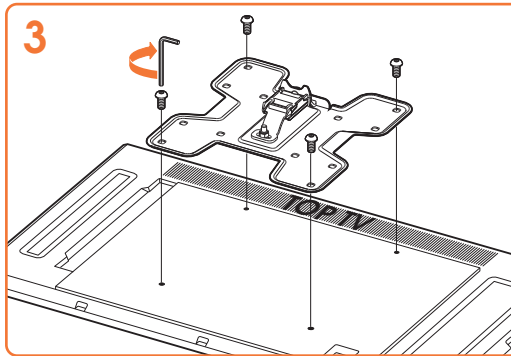

PFW 2020-2030-2040 max. 16 kg / 35 lbs

(GB) Subject to printing errors and technical amendments.
(NL) Drukfouten en technische wijzigingen voorbehouden.
(F) Sous réserve de fautes d'impression et de modifications techniques.
(D) Für Druckfehler übernehmen wir keine Verantwortung. Technische Änderungen vorbehalten.
(E) Reservados errores de imprenta y sujeta a modificaciones.
(I) Con riserva di modifiche tecniche e di eventuali errori di stampa.
(P) Reserva-se a ocorrência de galhas e de modificações técnicas.
(H) Nyomdahibák és technikai változtatások joga fenntartva.
(PL) Zastrzeżenie się możliwości występowania błędów drukarskich i zmian technicznych.
(RUS) Возможны ошибки при печати и технические модификации.