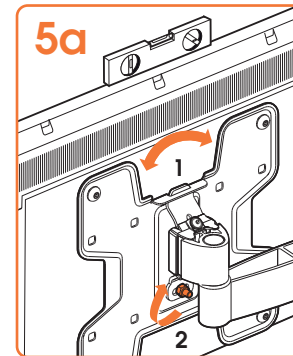

PFW 2020-2030-2040 max. 16 kg / 35 lbs

(GB) Subject to printing errors and technical amendments.
(NL) Drukfouten en technische wijzigingen voorbehouden.
(F) Sous réserve de fautes d'impression et de modifications techniques.
(D) Für Druckfehler übernehmen wir keine Verantwortung. Technische Änderungen vorbehalten.
(E) Reservados errores de imprenta y sujeta a modificaciones.
(I) Con riserva di modifiche tecniche e di eventuali errori di stampa.
(P) Reserva-se a ocorrência de galhas e de modificações técnicas.
(H) Nyomdahibák és technikai változtatások joga fenntartva.
(PL) Zastrzeżenie się możliwości występowania błędów drukarskich i zmian technicznych.
(RUS) Возможны ошибки при печати и технические модификации.