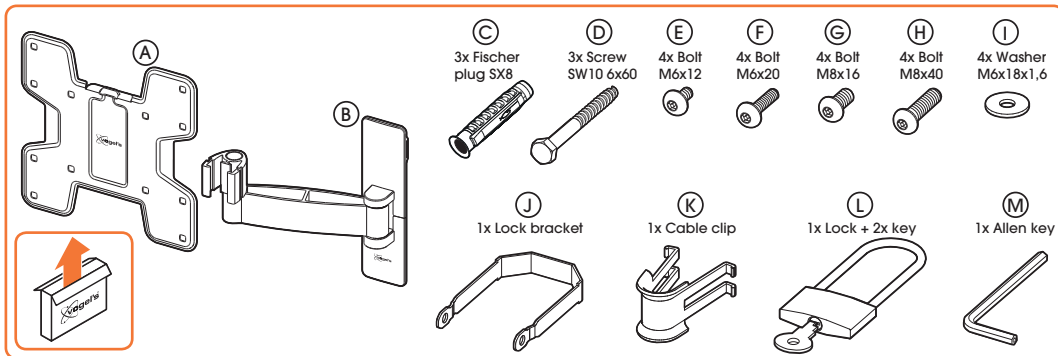

PFW 2020

PFW 2030

PFW 2040

EN Mounting instructions	IT Istruzioni di montaggio	RU Инструкция по сборке и установке	RO Instrucțiuni de montaj
DE Montageanleitung	PT Manual de montagem	CZE Návod k montáži	UK Вказівки по монтажі
FR Consignes d'installation	EL Οδηγίες συναρμολόγησης	SK Návod na montáž	BG Инструкции за монтаж
NL Montagevoorschrift	SV Montageföreskrifter	HU Szerelési előírás	JA 設置の説明書
ES Instrucciones de montaje	PL Instrukcja montażu	TR Montaj k ilavuzu	ZH 裝配說明

PFW 2020-2030-2040 max. 16 kg / 35 lbs

(GB) Subject to printing errors and technical amendments.
(NL) Drukfouten en technische wijzigingen voorbehouden.
(F) Sous réserve de fautes d'impression et de modifications techniques.
(D) Für Druckfehler übernehmen wir keine Verantwortung. Technische Änderungen vorbehalten.
(E) Reservados errores de imprenta y sujeta a modificaciones.
(I) Con riserva di modifiche tecniche e di eventuali errori di stampa.
(P) Reserva-se a ocorrência de galhas e de modificações técnicas.
(H) Nyomdahibák és technikai változtatások joga fenntartva.
(PL) Zastrzeżenie się możliwości występowania błędów drukarskich i zmian technicznych.
(RUS) Возможны ошибки при печати и технические модификации.