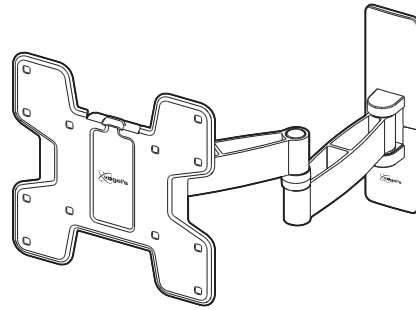

PFW 2020

PFW 2030

PFW 2040

EN Mounting instructions	IT Istruzioni di montaggio	RU Инструкция по сборке и установке	RO Instrucțiuni de montaj
DE Montageanleitung	PT Manual de montagem	CZE Návod k montáži	UK Вказівки по монтажі
FR Consignes d'installation	EL Οδηγίες συναρμολόγησης	SK Návod na montáž	BG Инструкции за монтаж
NL Montagevoorschrift	SV Montageföreskrifter	HU Szerelési előírás	JA 設置の説明書
ES Instrucciones de montaje	PL Instrukcja montażu	TR Montaj k ilavuzu	ZH 裝配說明

PFW 2020-2030-2040 max. 16 kg / 35 lbs

(GB) Subject to printing errors and technical amendments.
(NL) Drukfouten en technische wijzigingen voorbehouden.
(F) Sous réserve de fautes d'impression et de modifications techniques.
(D) Für Druckfehler übernehmen wir keine Verantwortung. Technische Änderungen vorbehalten.
(E) Reservados errores de imprenta y sujeta a modificaciones.
(I) Con riserva di modifiche tecniche e di eventuali errori di stampa.
(P) Reserva-se a ocorrência de galhas e de modificações técnicas.
(H) Nyomdahibák és technikai változtatások joga fenntartva.
(PL) Zastrzeżenie się możliwości występowania błędów drukarskich i zmian technicznych.
(RUS) Возможны ошибки при печати и технические модификации.