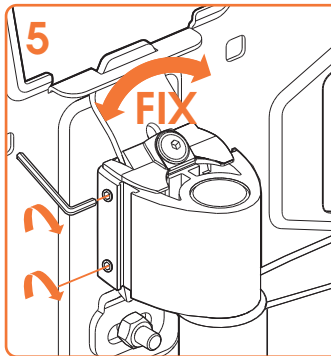

PFW 2020-2030-2040 max. 16 kg / 35 lbs

(GB) Subject to printing errors and technical amendments.
(NL) Drukfouten en technische wijzigingen voorbehouden.
(F) Sous réserve de fautes d'impression et de modifications techniques.
(D) Für Druckfehler übernehmen wir keine Verantwortung. Technische Änderungen vorbehalten.
(E) Reservados errores de imprenta y sujeta a modificaciones.
(I) Con riserva di modifiche tecniche e di eventuali errori di stampa.
(P) Reserva-se a ocorrência de galhas e de modificações técnicas.
(H) Nyomdahibák és technikai változtatások joga fenntartva.
(PL) Zastrzeżenie się możliwości występowania błędów drukarskich i zmian technicznych.
(RUS) Возможны ошибки при печати и технические модификации.