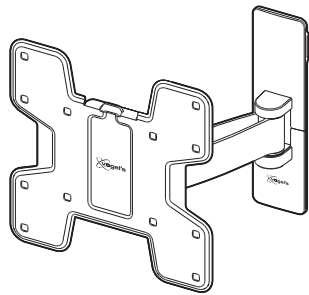

PFW 2020

PFW 2030

PFW 2040

EN Mounting instructions	IT Istruzioni di montaggio	RU Инструкция по сборке и установке	RO Instrucțiuni de montaj
DE Montageanleitung	PT Manual de montagem	CZE Návod k montáži	UK Вказівки по монтажі
FR Consignes d'installation	EL Οδηγίες συναρμολόγησης	SK Návod na montáž	BG Инструкции за монтаж
NL Montagevoorschrift	SV Montageföreskrifter	HU Szerelési előírás	JA 設置の説明書
ES Instrucciones de montaje	PL Instrukcja montażu	TR Montaj k ilavuzu	ZH 裝配說明

PFW 2020-2030-2040 max. 16 kg / 35 lbs

(GB) Subject to printing errors and technical amendments.
(NL) Drukfouten en technische wijzigingen voorbehouden.
(F) Sous réserve de fautes d'impression et de modifications techniques.
(D) Für Druckfehler übernehmen wir keine Verantwortung. Technische Änderungen vorbehalten.
(E) Reservados errores de imprenta y sujeta a modificaciones.
(I) Con riserva di modifiche tecniche e di eventuali errori di stampa.
(P) Reserva-se a ocorrência de galhas e de modificações técnicas.
(H) Nyomdahibák és technikai változtatások joga fenntartva.
(PL) Zastrzeżenie się możliwości występowania błędów drukarskich i zmian technicznych.
(RUS) Возможны ошибки при печати и технические модификации.