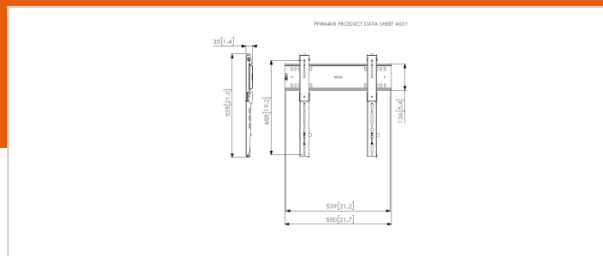

PFW 6400 Soporte fijo a pared para pantallas

Número de artículo (SKU) 7364000
Color Negro

El PFW 6400 es un soporte de pared fijo que resulta robusto a la vez que elegante. Cuenta con un cierre estéticamente integrado y una profundidad de solo 35 mm. El soporte es apto para pantallas de entre 43 y 65 pulgadas, con un peso de hasta 100 kg

Número de tipo de producto	PFW 6400
Número de artículo (SKU)	7364000
Color	Negro
Caja individual EAN	8712285334122
Certificación TÜV	Si
Garantía	5 años
Tamaño mín. de pantalla (pulgadas)	43
Tamaño máx. de pantalla (pulgadas)	65
Carga máx. de peso (kg)	100
Peso máx. de pantalla (kg)	Up to 100 kg
Min. hole pattern	75mm x 75mm
Max. hole pattern	400mm x 400mm
Tamaño máx. de perno	M8
Altura máx. de interfaz (mm)	536
Anchura máx. de interfaz (mm)	550