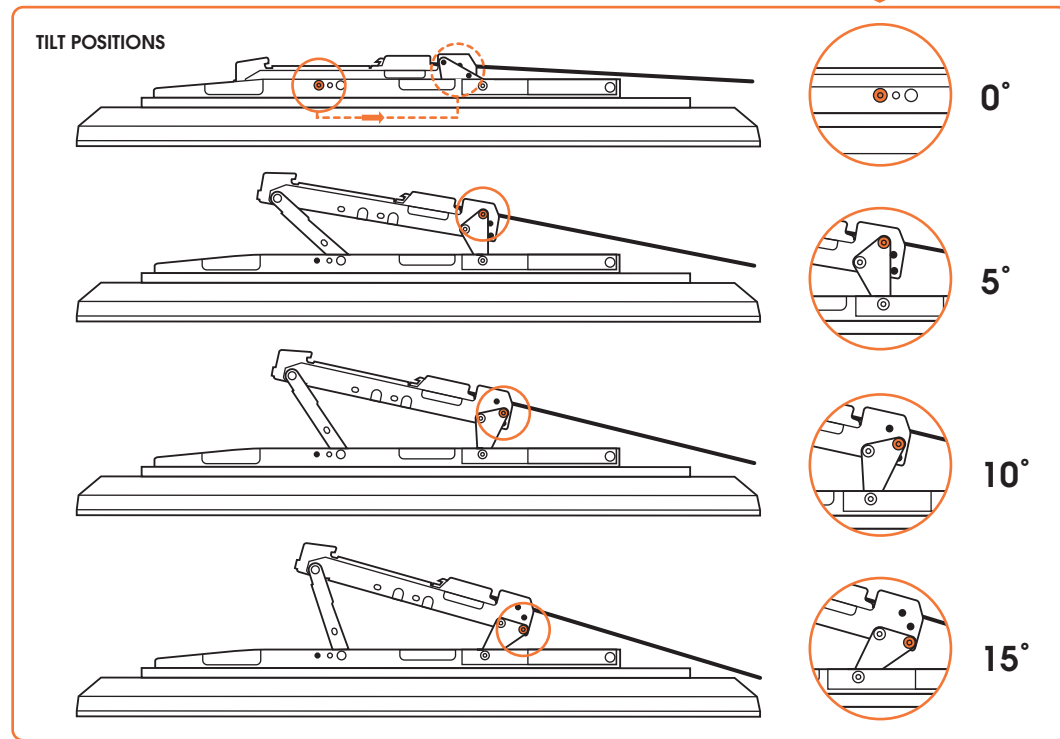

PFW 6410-6810 max. 75 kg / 165 lbs

(GB) Subject to printing errors and technical amendments.  
 (NL) Druktfouten en technische wijzigingen voorbehouden.  
 (F) Sous réserve de fautes d'impression et de modifications techniques.  
 (P) Für Druckfehler übernehmen wir keine Verantwortung. Technische Änderungen vorbehalten.  
 (D) Reservados errores de imprenta y sujete a modificaciones.  
 (E) Con riserva di modifiche tecniche e di eventuali errori di stampa.  
 (I) Reserva-se a ocorrência de galhas e de modificações técnicas.  
 (P) Nyomdahibák és technikai változtatások joga fenntartva.  
 (H) Zastrzega się możliwość występowania błędów drukarskich i zmian technicznych.  
 (PL) Возможны ошибки при печати и технические модификации.  
 (RUS)