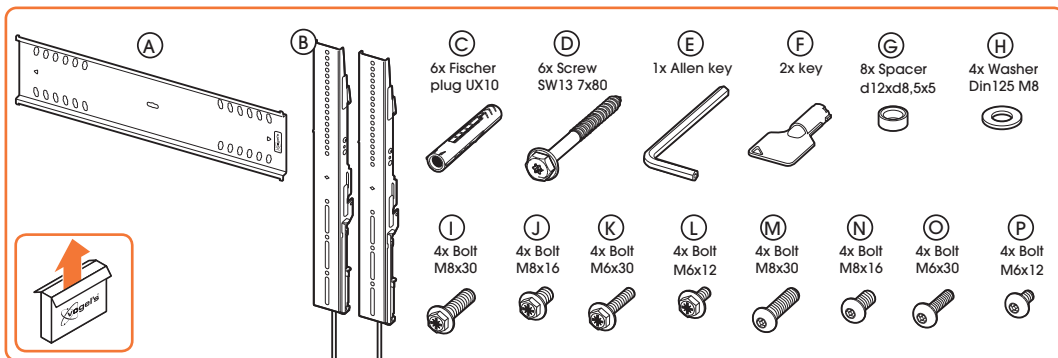

PFW 6410-6810 max. 75 kg / 165 lbs

(GB) Subject to printing errors and technical amendments.  
 (NL) Druktfouten en technische wijzigingen voorbehouden.  
 (F) Sous réserve de fautes d'impression et de modifications techniques.  
 (P) Für Druckfehler übernehmen wir keine Verantwortung. Technische Änderungen vorbehalten.  
 (D) Reservados errores de imprenta y sujete a modificaciones.  
 (E) Con riserva di modifiche tecniche e di eventuali errori di stampa.  
 (I) Reserva-se a ocorrência de galhas e de modificações técnicas.  
 (P) Nyomdahibák és technikai változtatások joga fenntartva.  
 (H) Zastrzega się możliwość występowania błędów drukarskich i zmian technicznych.  
 (PL) Возможны ошибки при печати и технические модификации.  
 (RUS)