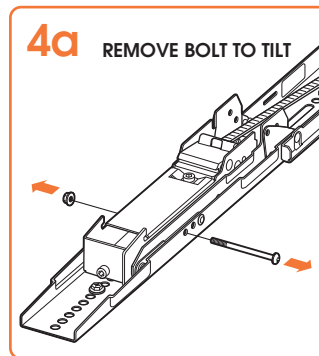

PFW 6410-6810 max. 75 kg / 165 lbs

(GB) Subject to printing errors and technical amendments.  
 (NL) Druktfouten en technische wijzigingen voorbehouden.  
 (F) Sous réserve de fautes d'impression et de modifications techniques.  
 (P) Für Druckfehler übernehmen wir keine Verantwortung. Technische Änderungen vorbehalten.  
 (D) Reservados errores de imprenta y sujete a modificaciones.  
 (E) Con riserva di modifiche tecniche e di eventuali errori di stampa.  
 (I) Reserva-se a ocorrência de galhas e de modificações técnicas.  
 (P) Nyomdahibák és technikai változtatások joga fenntartva.  
 (H) Zastrzega się możliwość występowania błędów drukarskich i zmian technicznych.  
 (PL) Возможны ошибки при печати и технические модификации.  
 (RUS)