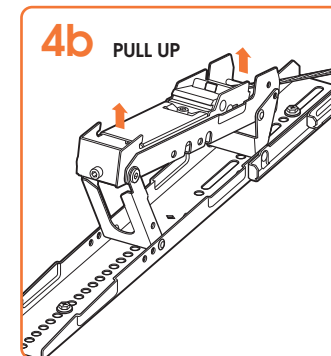

PFW 6410-6810 max. 75 kg / 165 lbs

(GB) Subject to printing errors and technical amendments.  
 (NL) Druktfouten en technische wijzigingen voorbehouden.  
 (F) Sous réserve de fautes d'impression et de modifications techniques.  
 (P) Für Druckfehler übernehmen wir keine Verantwortung. Technische Änderungen vorbehalten.  
 (D) Reservados errores de imprenta y sujete a modificaciones.  
 (E) Con riserva di modifiche tecniche e di eventuali errori di stampa.  
 (I) Reserva-se a ocorrência de galhas e de modificações técnicas.  
 (P) Nyomdahibák és technikai változtatások joga fenntartva.  
 (H) Zastrzega się możliwość występowania błędów drukarskich i zmian technicznych.  
 (PL) Возможны ошибки при печати и технические модификации.  
 (RUS)