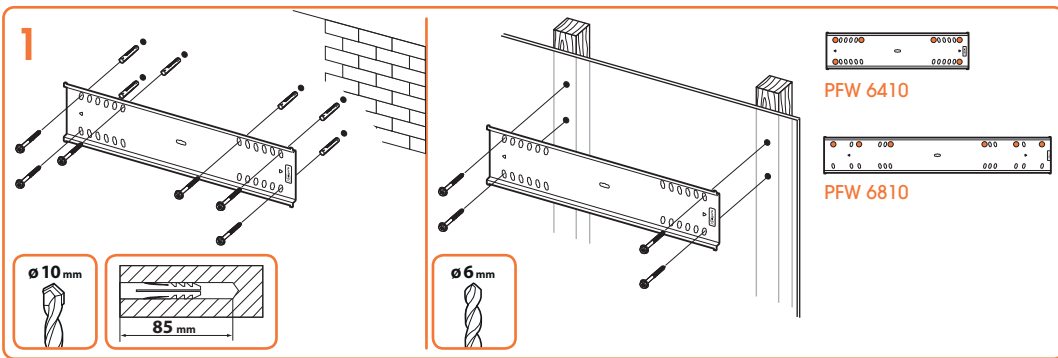

EN Mounting instructions	IT Istruzioni di montaggio	RU Инструкция по сборке и установке	RO Instrucțiuni de montaj
DE Montageanleitung	PT Manual de montagem	CZE Návod k montáži	UK Вказівки по монтажі
FR Consignes d'installation	EL Οδηγίες συναρμολόγησης	SK Návod na montáž	BG Инструкции за монтаж
NL Montagevoorschrift	SV Montageföreskrifter	HU Szerelési előírás	JA 設置の説明書
ES Instrucciones de montaje	PL Instrukcja montażu	TR Montaj k ilavuzu	ZH 装配说明

PFW 6410-6810 max. 75 kg / 165 lbs

(GB) Subject to printing errors and technical amendments.  
 (NL) Druktfouten en technische wijzigingen voorbehouden.  
 (F) Sous réserve de fautes d'impression et de modifications techniques.  
 (P) Für Druckfehler übernehmen wir keine Verantwortung. Technische Änderungen vorbehalten.  
 (D) Reservados errores de imprenta y sujete a modificaciones.  
 (E) Con riserva di modifiche tecniche e di eventuali errori di stampa.  
 (I) Reserva-se a ocorrência de galhas e de modificações técnicas.  
 (P) Nyomdahibák és technikai változtatások joga fenntartva.  
 (H) Zastrzega się możliwość występowania błędów drukarskich i zmian technicznych.  
 (PL) Возможны ошибки при печати и технические модификации.  
 (RUS)