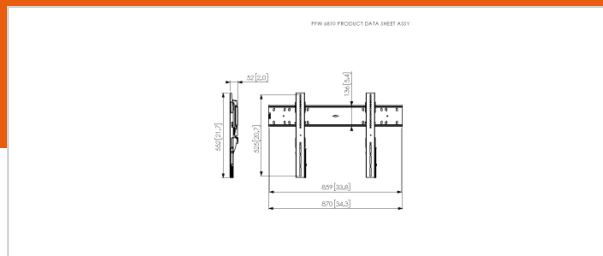

De PFW 6800 Display Muurbeugel vast

Artikelnummer (SKU) 7368000
Kleur Zwart

De PFW 6800 is een stevige en tevens elegante vaste wandsteun. De steun is voorzien van een handig toegankelijk en ingebouwd slot en heeft een diepte van slechts 35 mm. De steun is geschikt voor displays van 55 tot 80 inch, met een gewicht van maximaal 100 kg.

Nummer producttype	PFW 6800
Artikelnummer (SKU)	7368000
Kleur	Zwart
EAN enkele doos	8712285334160
TÜV-gecertificeerd	Ja
Garantie	5 jaar
Min. grootte beeldscherm (inch)	55
Max. grootte beeldscherm (inch)	80
Max. laadgewicht (kg)	100
Max. displaygewicht (kg)	Up to 100 kg
Min. hole pattern	75mm x 75mm
Max. hole pattern	800mm x 400mm
Max. formaat bout	M8
Max. hoogte van interface (mm)	636
Max. breedte van interface (mm)	870