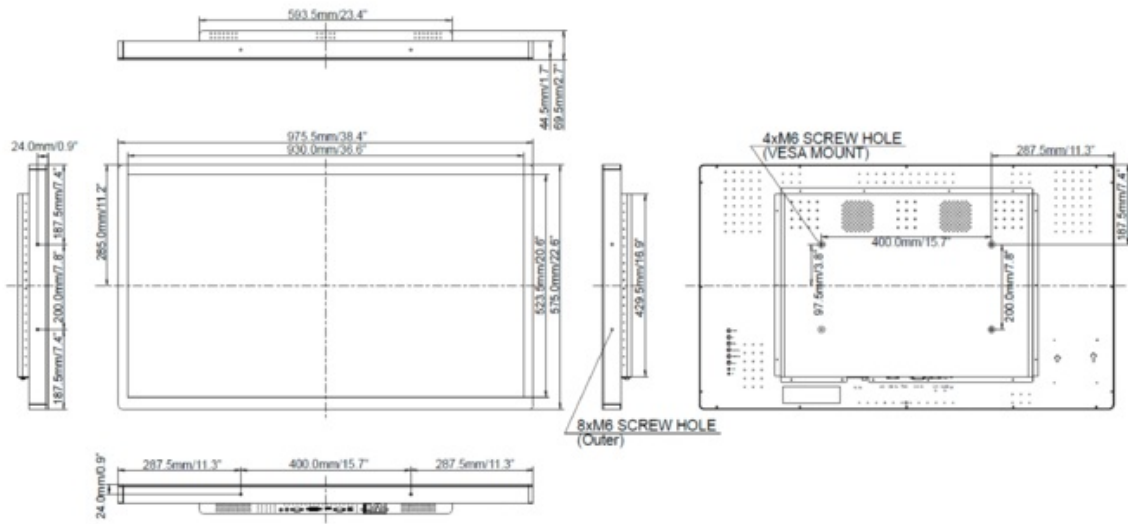

## 7. AFMETINGEN

GROOTTE (B X H X D)	975.5 x 575 x 69.5 mm
GEWICHT	25 kg

Alle handelsmerken zijn geregistreerd. Gegevens onder voorbehoud van zetfouten. Specificaties kunnen vooraf en zonder opgaaf van reden gewijzigd worden. Alle LCD-panels vallen onder ISO-9241-307:2008 inzake pixelfouten.