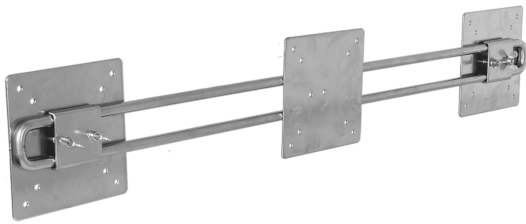

R-Go Steel Wing pour 2 Ecrans noir

Reference: RGOSCWINGBL

EAN number: 8719274490869

Deux écrans, un seul bras pour écran

Avec ce bras pour écran, vous fixez 2 écrans à un seul bras pour écran. Vous placez donc deux écrans à la même hauteur, facile et avantageux, vu que vous ne devez acheter qu'un seul bras pour écran.

Referentie	RGOSCWINGBL
EAN nummer	8719274490869

Model and function

Modèle:	Bras de moniteur
Capacité (en kg):	10 kg
Diagonale d'écran:	≤ 32"
VESA:	75x75 mm et 100x100 mm

[Voir toutes les spécifications](#)

Ajustable

Réglable en profondeur:	Non
-------------------------	-----

General

Longueur (mm):	850
Largeur (mm):	125
Hauteur (mm):	25
Poids (gram):	1850
Matériau du produit:	Tige
Couleur:	Noir
Séries:	R-Go Steel
Durée de la garantie (en années):	2