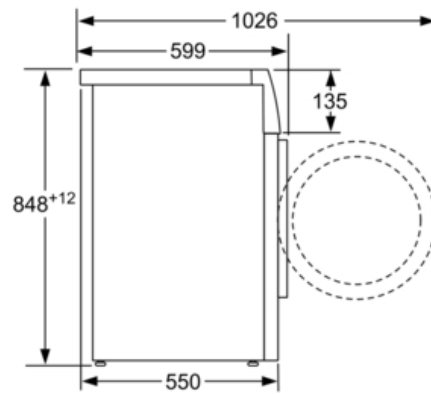

Dati tecnici

Tipologia costruttiva del prodotto :	A libera installazione
Altezza senza piano di lavoro (mm) :	850
Dimensioni del prodotto (mm) :	848 x 598 x 550
Peso netto (kg) :	70,0
Dati nominali collegamento elettrico (W) :	2300
Corrente (A) :	10
Tensione (V) :	220-240
Frequenza (Hz) :	50
Certificati di omologazione :	CE, VDE
Lunghezza del cavo di alimentazione elettrica (cm) :	210
Classe efficienza lavaggio :	A
Cerniera porta :	Sinistro
Ruote :	no
Codice EAN :	4242002994895
Capacità cotone (kg) - nuova (2010/30/EC) :	8,0
Classe di efficienza energetica - nuova (2010/30/EC) :	A+++
Consumo di energia annuale (kWh/anno) - nuova (2010/30/EC) :	135
Consumo in modalità spento (W) - Nuova (2010/30/EC) :	0,12
Consumo di energia in stand-by - NEW (2010/30/EC) :	0,58
Consumo d'acqua annuo (l/anno) - nuovo (2010/30/EC) :	9680
Classe di efficienza della centrifuga :	B
Velocità massima di centrifuga (giri/min.) - nuovo (2010/30/EC) :	1400
Tempo medio lavaggio cotone 40°C (carico parziale) (min) - nuovo (2010/30/EC) :	224
Tempo medio lavaggio cotone 60°C (pieno carico) (min) - nuovo (2010/30/EC) :	224
Tempo medio lavaggio cotone 60°C (carico parziale) (min) - nuovo (2010/30/EC) :	224
Durata della modalità stand-by - nuova (2010/30/EC) :	15
Livello sonoro durante la fase di lavaggio (dB(A) re 1 pW) :	49
Livello sonoro durante la fase di centrifuga (dB(A) re 1 pW) :	76
Tipo di installazione :	A libera installazione

Sicurezza

- Bilanciamento automatico del carico in centrifuga
- Riconoscimento presenza schiuma
- Sicurezza bambini
- Sistema antiavvolgimento AquaVigil

Altre caratteristiche

- Dimensioni (A x L x P): 84.8 x 59.8 x 55 cm

Serie | 6 Lavatrici**WAT28438II****Lavatrice carica frontale standard**

Dimensioni in mm

Dimensioni in mm