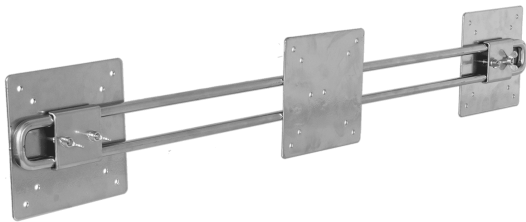

R-Go Steel Wing pour 2 Ecrans blanc

Reference: RGOSCWINGWH

EAN number: 8719274490852

Deux écrans, un seul bras pour écran

Avec ce bras pour écran, vous fixez 2 écrans à un seul bras pour écran. Vous placez donc deux écrans à la même hauteur, facile et avantageux, vu que vous ne devez acheter qu'un seul bras pour écran.

Referentie	RGOSCWINGWH
EAN nummer	8719274490852

Model and function

Modèle:	Bras de moniteur
Capacité (en kg):	10 kg
Diagonale d'écran:	≤ 32"
VESA:	75x75 mm et 100x100 mm

[Voir toutes les spécifications](#)

Ajustable

Réglable en profondeur:	Non
-------------------------	-----

General

Longueur (mm):	850
Largeur (mm):	125
Hauteur (mm):	25
Poids (gram):	1850
Matériau du produit:	Tige
Couleur:	Blanc
Séries:	R-Go Steel
Durée de la garantie (en années):	2