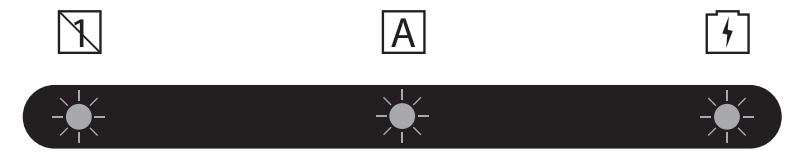

F-Keys

FN + F1= 🎵	FN + F5= ⏪	FN + F9= 🏠
FN + F2= ⏮	FN + F6= ⏩	FN + F10= ✉️
FN + F3= 🔊	FN + F7= ⏸	FN + F11= 🖨️
FN + F4= 🔄	FN + F8= ■	FN + F12= ★

LED Lights

CKU200 + KU200

CKW200

CKW200 Only

1

2