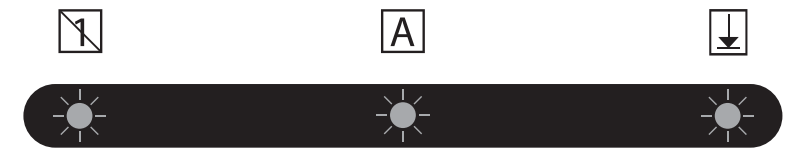

F-Keys

FN + F1= 🎵	FN + F5= ⏪	FN + F9= 🏠
FN + F2= ⏮	FN + F6= ⏩	FN + F10= ✉️
FN + F3= 🔊	FN + F7= ⏸	FN + F11= 🖨️
FN + F4= 🔄	FN + F8= ■	FN + F12= ★

LED Lights

CKU200 + KU200

CKW200

CKW200 Only

1

2