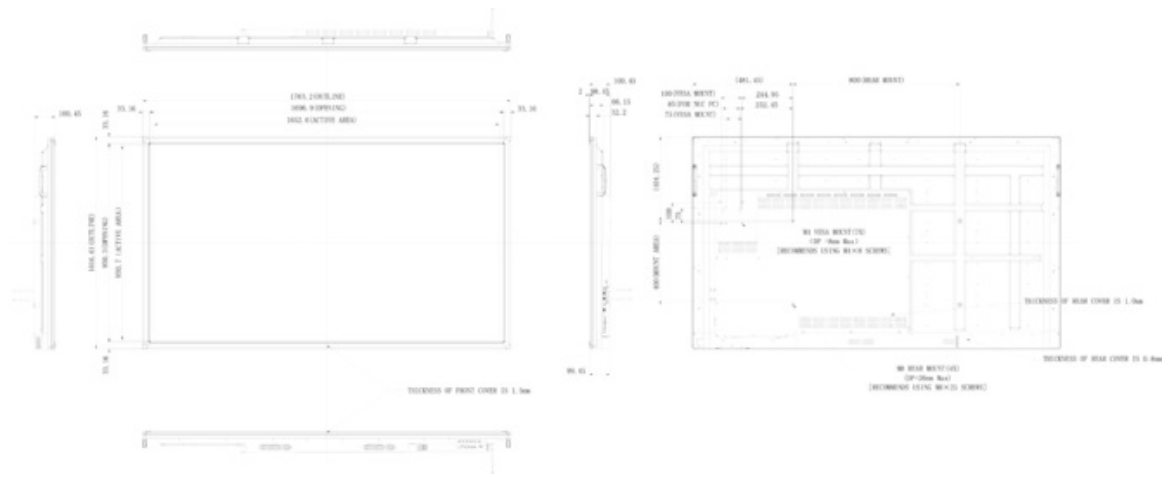

7. AFMETINGEN

GROOTTE (B X H X D)	1763.2 x 1016.6 x 100.45 mm
GEWICHT	56 kg

Alle handelsmerken zijn geregistreerd. Gegevens onder voorbehoud van zetfouten. Specificaties kunnen vooraf en zonder opgaf van reden gewijzigd worden. Alle LCD-panels vallen onder ISO-9241-307:2008 inzake pixelfouten.