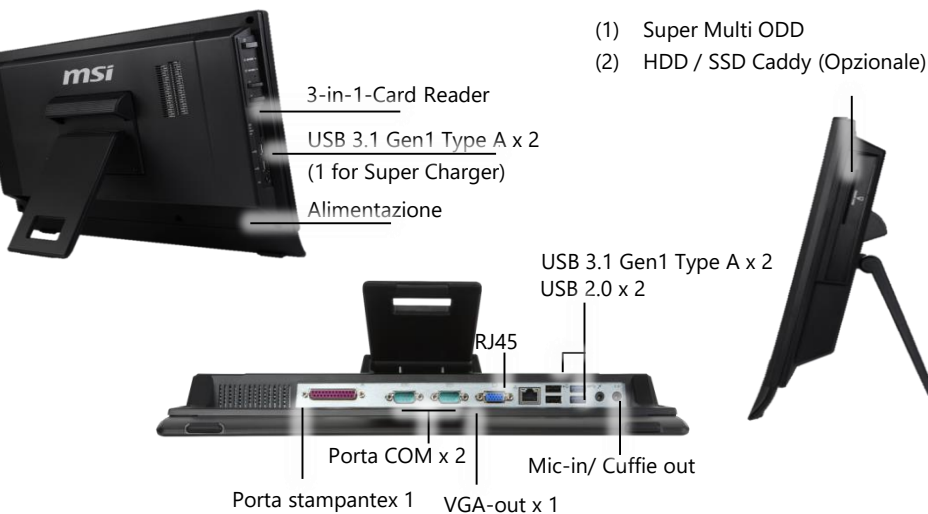

I/O & Accessori