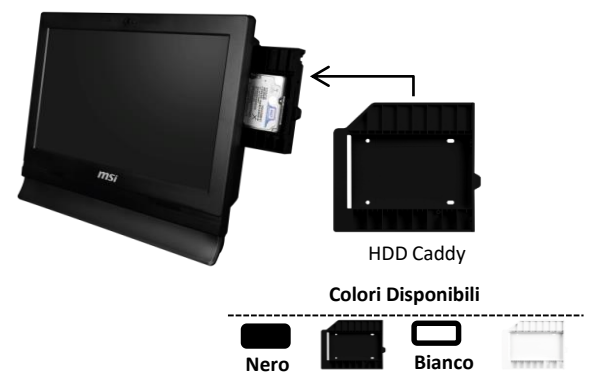

I/O & Accessori