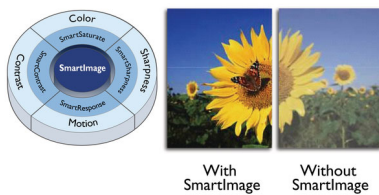

Erinomainen suorituskyky

- IPS-tekniikka – upeat värit ja laajat katselukulmat
- 16:9 Full HD -näyttö takaa tarkat yksityiskohdat
- SmartImage-pikavalinnat helpottavat kuva-asetusten optimointia
- Ohut reunus luo saumattoman ulkoasun

Tukee sinun työskentelytapojasi

- Kiinteät stereokaiuttimet multimediaa varten
- SmartConnect ja DisplayPort-, HDMI- sekä VGA-liitäntä

PHILIPS

Kohokohdat

IPS-tekniikka

IPS-näyttöjen edistyksellisen tekniikan ansiosta saat erittäin laajat 178/178 asteen katselukulmat, jotka mahdollistavat näytön katsomisen lähes mistä tahansa katselusunnasta – jopa 90-asteen kulmassa! Tavanomaisista TN-näytöistä poiketen IPS-näyttöjen kuva on erittäin terävä ja värit elävät. Niinpä ne ovat ihanteellisia valokuvien ja elokuvien katseluun, internetin selaamiseen sekä tarkkaa värien erottelua ja yhtenäistä kirkkautta vaativien ammattisovellusten käyttöön.

SmartImage

SmartImage on Philipsin kehittämä, alan johtava tekniikka, joka analysoi näytön kuvaa ja takaa optimaalisen näyttötehon. Kätevissä käyttöliittymässä voit valita useita tiloja esimerkiksi toimistoa, valokuvia, elokuvia, pelejä ja virransäästöä varten. Valitsemasi toiminnon mukaan SmartImage optimoi näytön suorituskyvyn dynaamisesti parantamalla kontrastia, värien kylläisyyttä sekä kuvien ja videokuvan tarkkuutta. Säästötilan ansiosta näyttö säästää virtaa merkittävästi. Voit hallita kaikkia tiloja reaaliajassa yhdellä painikkeella!

Äärimmäisen ohut reunus

Uusien Philips-näyttöjen reunukset ovat äärimmäisen ohuet, mikä vähentää häiriötekijöitä ja tarjoaa mahdollisimman suuren kuva-alan. Ohuet reunat sopivat erinomaisesti esimerkiksi peleissä, graafisessa suunnittelussa ja ammattisovelluksissa käytettäviin usean näytön järjestelmiin, joissa ohutreunaisilla näytöillä luodaan yhden suuren näytön vaikutelma.