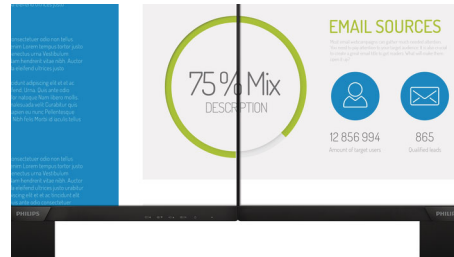

Äärimmäisen ohut reunus

Uusien Philips-näyttöjen reunukset ovat äärimmäisen ohuet, mikä vähentää häiriötekijöitä ja tarjoaa mahdollisimman suuren kuva-alan. Ohuet reunat sopivat erinomaisesti esimerkiksi peleissä, graafisessa suunnittelussa ja ammattisovelluksissa käytettäviin usean näytön järjestelmiin, joissa ohutreunaisilla näytöillä luodaan yhden suuren näytön vaikutelma.