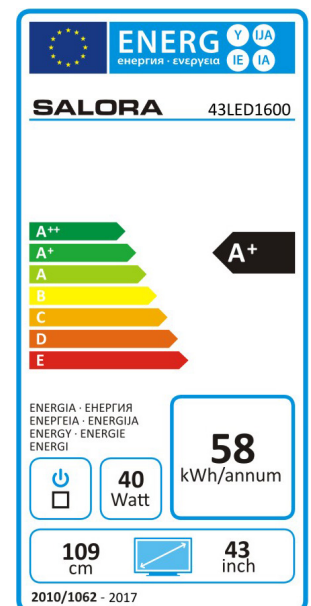

43LED1600

43" (109CM) FULL HD LED TELEVISIE MET USB MEDIASPELER

De 43LED1600 is een uiterst voordelige en met prachtige dunne bezels vormgegeven 43" (109CM) Full HD LED TV met HDMI aansluiting, USB mediaspeler en uitgebreide afstandsbediening.

PANEL

43" (109CM) Breedbeeld Full HD LED televisie
Resolutie 1920x1080
Contrast ratio 3000:1
Reactietijd 8MS (GtG)

AANSLUITINGEN

2x HDMI, VGA, PC audio in, 2x USB,
Antenne, AV in, YPbPr in, Coaxial out,
Hoofdtelefoon

SOUND

A2 Nicam
2x 10W RMS

FEATURES

USB mediaspeler voor foto's, films en muziek
VESA (200x200) voor wandmontage
Teletekst 1000 pagina's
Eco Standby < 1W

TECHNICAL SPECS

EAN: 8719325055757
HxBxD: 610x967x220 MM (product)
Gewicht: 6,85 KG
HxBxD: 638x1059x165 MM (verpakking)
Gewicht: 9,68 KG