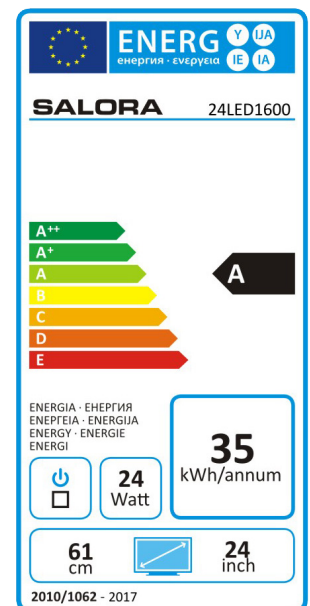

## 24" (61CM) HD LED TELEVISIE MET USB MEDIASPELER EN 12V AANSLUITING

De 24LED1600 is een uiterst voordelige en met prachtige dunne bezels vormgegeven 24" (61CM) HD Ready LED TV met HDMI aansluiting, USB mediaspeler, 12V aansluiting en uitgebreide afstandsbediening.

### PANEL

24" (61CM) Breedbeeld HD LED televisie  
Resolutie 1366x768  
Contrast ratio 1000:1  
Reactietijd 6,5MS (GTG)

### AANSLUITINGEN

HDMI, VGA, PC audio in, USB,  
Antenne, AV in, YPbPr in,  
Hoofdtelefoon, DC 12V

### TECHNICAL SPECS

EAN: 8719325055740  
HxBxD: 367x556x167 MM (product)  
Gewicht: 2,35 KG  
HxBxD: 393x621x123 MM (verpakking)  
Gewicht: 3,24 KG