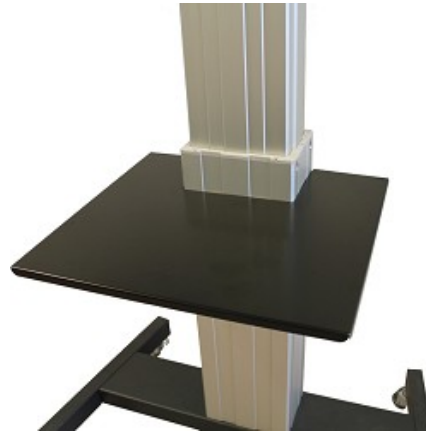

CARACTÉRISTIQUES

Couleur	Noir
Épaisseur	45 cm
Garantie	5 ans
Largeur	50 cm
Poids max.	3
Poids min.	0
Réglage de la hauteur	Aucun
EAN code	8717371446109

Le modèle NewStar PLASMA-M2500LAPSHELF est une étagère universelle pour ordinateur portable pour les chariots électriques et à réglage électrique à hauteur variable PLASMA-M2500 et PLASMA-W2500.

L'étagère de l'ordinateur portable peut être montée sur la colonne à hauteur réglable et la plaque a une largeur de 50 cm et une profondeur de 45 cm.

Tout le matériel d'installation est inclus avec le produit. Garantie: 5 ans.