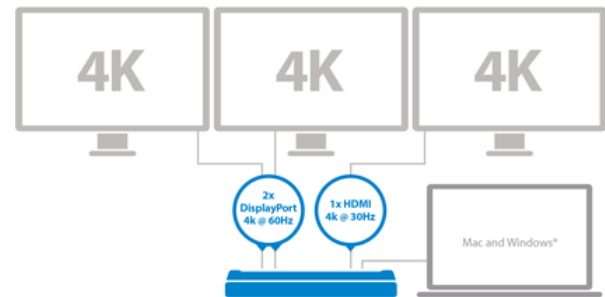

Verhoog uw productiviteit

Met het 4K USB-C dock voor Mac & Windows kunt u een Ultra HD werkstation met drie schermen creëren. Geschikt voor de aansluiting van:

- 2x 4K DisplayPort (DisplayLink) bij een resolutie van 4096 x 2160 / 3840 x 2160 bij 60 Hz en
- 1x 4K HDMI (DP Alt Mode) bij een resolutie van 4096 x 2160 bij 24 Hz / 3840 x 2160 bij 30 Hz

Voor applicaties met hoge resolutie kan het universele laptop docking station ook worden gebruikt voor de aansluiting van een 5K scherm (5120 x 2880 resolutie) bij 60 Hz, door de twee DisplayPort poorten op één 5K scherm aan te sluiten.

Krachtige verbindingen

Met dit docking station met drie videopoorten kunt u uw favoriete randapparaten aansluiten en zo uw laptop in een volledig functionerend werkstation omtoveren. Met vijf USB 3.0 poorten (1x USB Type-C en 4x USB Type-A incl. 1x snellaadpoort), een gigabit Ethernet poort, headset jack en aparte 3,5 mm audio- en microfoonpoorten hebt u alle aansluitingen die u nodig hebt voor maximale prestaties.

Eigenschappen

- Dock uw met USB-C uitgevoerde Mac of Windows laptop met drie 4K schermen: 2x DisplayPort (DisplayLink) en 1x HDMI (DP Alt Mode)
- Sluit uw USB apparaten aan met 5x USB 3.0 poorten - 1x USB-C en 4x USB-A (incl. 1x snelladen)
- Voed en laad uw laptop met Power Delivery 2.0 (tot 60W)
- Voeg vaste netwerkverbinding toe met de Gigabit Ethernet RJ45-poort
- Maak verbinding met de USB-A poort van een laptop via een USB-C naar A kabel, apart verkrijgbaar (ondersteunt alleen twee schermen en PD is niet beschikbaar via USB-A)