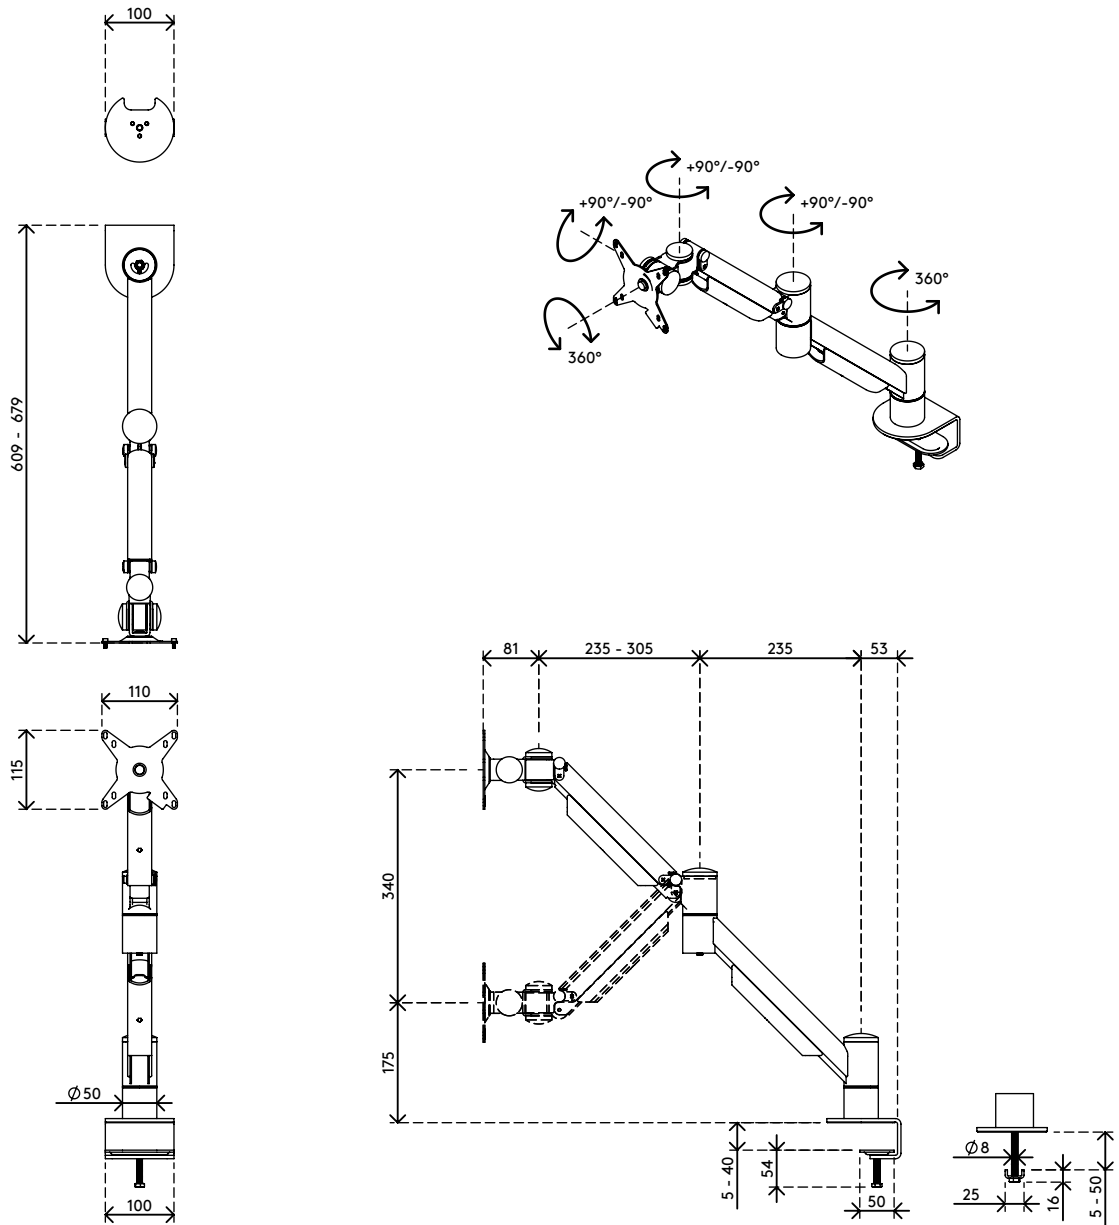

52.832

Viewmate plus monitorarm - bureau 832

Dankzij deze monitorarm zet u uw monitor in een handomdraai omhoog of omlaag - zodat iedereen de monitor moeiteloos kan verstellen. De monitorarm is onderhoudsvrij en geschikt voor vrijwel iedere monitor. Een ergonomisch ontwerp dat robuust, kosteneffectief en gebruiksvriendelijk is.

- Uitgerust met een extreem duurzame, stalen trekveer
- Bereik dynamische hoogteverstelling van 340 mm
- Onafhankelijke diepteverstelling
- Geïntegreerd kabelmanagement
- Belangrijkste componenten vervaardigd uit staal
- Compatibel met VESA MIS-D 75 x 75/100 x 100 mm
- Monitor: neiging +90°/-90°, zwenking 360°, rotatie 360°
- Arm: zwenking 360°
- Zwenkblockade van arm ingesteld op +90°/-90° (kan worden uitgeschakeld)
- Gewichtsbereik min. 2 kg - max. 8 kg per monitor
- Maximale monitorgrootte: hoogte 1000 mm
- Voorzien van bureaubleembevestiging en bureaudoorvoerbevestiging
- Geschikt voor bureaubladen met een dikte van 5 tot 40 mm (klem) of 50 mm (doorvoer)

viewmate ^x

340 mm (13,4")

+90°/-90°

+90°/-90°

360°

1000 mm (39,4")

75 x 75/100 x 100

2 - 8 kg

Viewmate plus monitorarm - bureau 832

2017/07/05

52.832

 460 x 270 x 320 mm

 1 pcs

 zilver

 5,70 kg

 805410528324