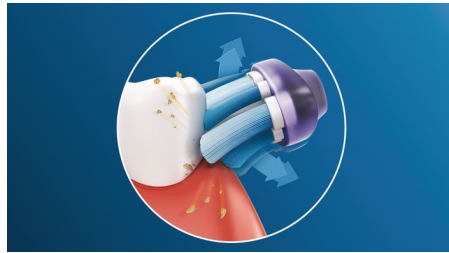

Innovative Technologie

- Die fortschrittliche Philips Sonicare-Schalltechnologie
- Wählt automatisch den besten Putzmodus für optimale Ergebnisse****

Für hervorragende Reinigungsergebnisse

- Wissen Sie immer, wann Sie Ihren Bürstenkopf ersetzen müssen, um eine effektive Reinigung zu erreichen.
- Aufsteck-System für ein einfaches Austauschen des Bürstenkopfes
- Getestet, um die Anforderungen Ihrer Mundgesundheit zu erfüllen

Besonderheiten

Konzentrieren Sie sich auf die Gesundheit Ihres Zahnfleisches

Mit dem Philips Sonicare Premium Gum Care-Bürstenkopf ist selbst die gründlichste Reinigung dennoch sanft. Wenn Sie Ihre Zahnbürste am Zahnfleischrand entlangführen, absorbieren die flexiblen Seiten und Borsten des Premium Gum Care-Bürstenkopfs übermäßigen Druck. So bleibt Ihr Zahnfleisch geschützt, auch wenn Sie zu fest putzen. Die Borsten entfernen Plaque und Bakterien am Zahnfleischrand und an schwer zugänglichen Stellen. Dank des geschwungenen Designs des Bürstenkopfes stellen Sie einen maximalen Borstenkontakt sicher.

Adaptive Reinigungstechnologie

Mit unserer adaptiven Reinigungstechnologie erhalten Sie bei jeder Reinigung ein individuelles Putzerlebnis. Weiche, flexible Seiten aus Gummi am Premium Gum Care-Bürstenkopf passen sich den Konturen von Zahnfleisch und Zähnen an, absorbieren übermäßigen Druck und verbessern die Schallreinigungsleistung. Die Borsten erreichen bis zu 2 x mehr Oberflächenkontakt für eine gründlichere Reinigung als bei einem herkömmlichen Bürstenkopf**, sogar in schwer zugänglichen Bereichen.

Verabschieden Sie sich von Plaque

Dank seines flexiblen Designs entfernt der Premium Gum Care-Bürstenkopf bis zu 10 Mal mehr Plaque als eine Handzahnbürste. Er verbessert unsere einzigartige Philips Sonicare Reinigungstechnologie. Egal wie Sie putzen, Sie erhalten eine unvergleichliche Reinigung, die Sie sehen und fühlen können.