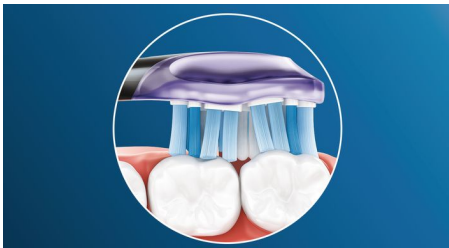

Innovative Technologie

- Die fortschrittliche Philips Sonicare-Schalltechnologie
- Wählt automatisch den besten Putzmodus für optimale Ergebnisse****

Für hervorragende Reinigungsergebnisse

- Wissen Sie immer, wann Sie Ihren Bürstenkopf ersetzen müssen, um eine effektive Reinigung zu erreichen.
- Aufsteck-System für ein einfaches Austauschen des Bürstenkopfes
- Getestet, um die Anforderungen Ihrer Mundgesundheit zu erfüllen

Besonderheiten

Konzentrieren Sie sich auf die Gesundheit Ihres Zahnfleisches

Mit dem Philips Sonicare Premium Gum Care-Bürstenkopf ist selbst die gründlichste Reinigung dennoch sanft. Wenn Sie Ihre Zahnbürste am Zahnfleischrand entlangführen, absorbieren die flexiblen Seiten und Borsten des Premium Gum Care-Bürstenkopfs übermäßigen Druck. So bleibt Ihr Zahnfleisch geschützt, auch wenn Sie zu fest putzen. Die Borsten entfernen Plaque und Bakterien am Zahnfleischrand und an schwer zugänglichen Stellen. Dank des geschwungenen Designs des Bürstenkopfes stellen Sie einen maximalen Borstenkontakt sicher.

Adaptive Reinigungstechnologie

Mit unserer adaptiven Reinigungstechnologie erhalten Sie bei jeder Reinigung ein individuelles Putzerlebnis. Weiche, flexible Seiten aus Gummi am Premium Gum Care-Bürstenkopf passen sich den Konturen von Zahnfleisch und Zähnen an, absorbieren übermäßigen Druck und verbessern die Schallreinigungsleistung. Die Borsten erreichen bis zu 2 x mehr Oberflächenkontakt für eine gründlichere Reinigung als bei einem herkömmlichen Bürstenkopf**, sogar in schwer zugänglichen Bereichen.