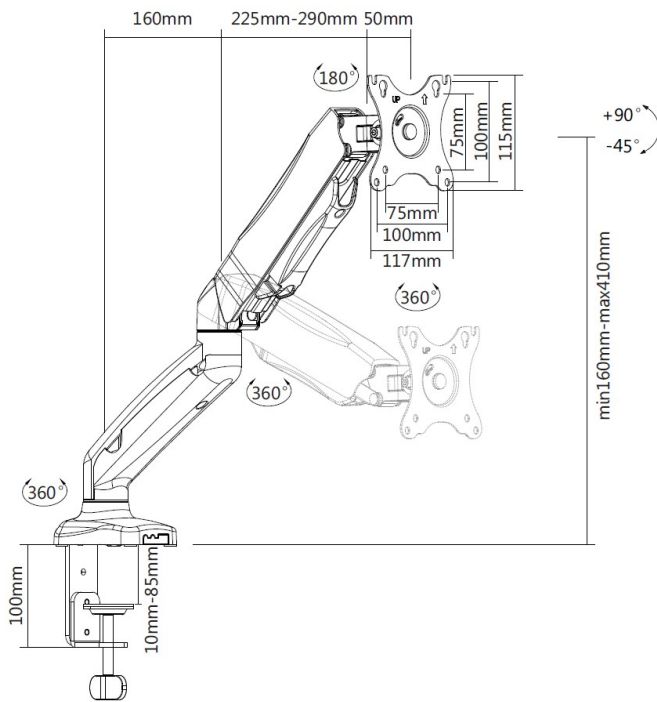

650120 17"-32" Voll beweglicher Gasfeder-Monitor/LCD-Tischhalter

Product Images

Short Description

1. Tragfähigkeit: 9Kg
2. Max. VESA: 100x100
3. Screen Rotation: 360°
4. Klemm- oder Durchführungsschraub-Befestigung
5. Gasfederstruktur bietet perfektes Gegengewicht in alle Richtungen
6. Eingebautes Kabelmanagement
7. Both grommet and desk clamp mounting available
8. VESA-Norm konform

Description

Die equip® 17"-32" interaktive Monitor-Tischhalterung mit Gasfederstruktur ist eine dynamische Lösung zur Steigerung der Effizienz Ihres Arbeitsplatzes. Diese Halterung ist für Monitore mit einer Größe zwischen 17 und 32 Zoll ausgelegt und verfügt über einen hochmodernen Gasfedermechanismus, der mühelose Höhenverstellungen und flüssige Bewegungen ermöglicht. Dadurch können Sie Ihren Monitor mühelos anheben, absenken, neigen und schwenken, um eine individuelle ergonomische Einrichtung zu erreichen, die Belastung zu reduzieren und den Komfort bei langen Arbeitssitzungen zu erhöhen.

Additional Information

Zulassungen und Konformität	RoHS
Kompatible Bildschirmgrößen	17"-32"
Material	Plastic, Aluminum
Traglast in kg	9kg (per Monitor)
Befestigung	Desk mount
Schwenkbereich	+90° ~ -90°
Bildschirme unterstützen Menge	1
Neigungsbereich	+90° ~ -90°
VESA-kompatibel	75x75, 100x100
Bildschirm Rotation	+180° ~ -180°
Installation	Grommet, Clamp
Kabelmanagement	Ja
Unterstützt gebogenes Fernsehen (Monitore)	Ja
Arm Full Extension	450mm
Schnellinstallations-VESA-Platte	Ja
Suggest Desktop Thickness	Clamp: Max.85mm, Grommet: Max.85mm
Produktgewicht (kg)	1,97
Farbe	Schwarz
EAN	4015867224366
Modellnummer	650120
Lieferumfang	650120 Manual screws kits
TV-Größe	17"-32"
VESA-Unterstützung	75 x 75, 100 x 100
Dimensions (W x D x H)	468 x 117 x 570 mm
Tragfähigkeit (kg pro Bildschirm)	9,00Total