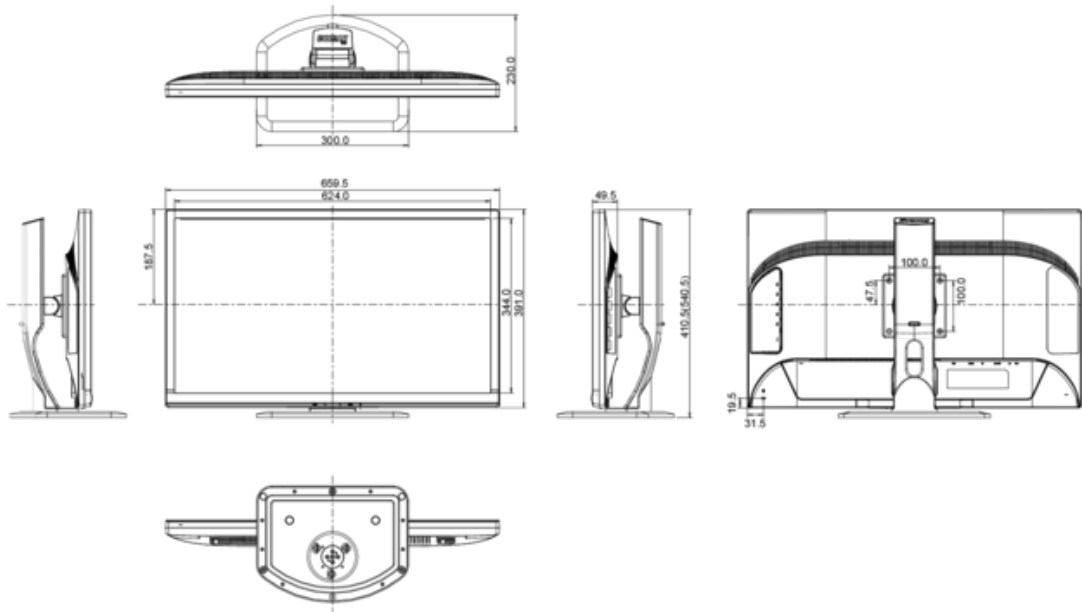

7. AFMETINGEN

GROOTTE (B X H X D)	659.5 x 410.5 (540.5) x 230 mm
GEWICHT	7.5 kg

Alle handelsmerken zijn geregistreerd. Gegevens onder voorbehoud van zetfouten. Specificaties kunnen vooraf en zonder opgaaft van reden gewijzigd worden. Alle LCD-panels vallen onder ISO-9241-307:2008 inzake pixelfouten.