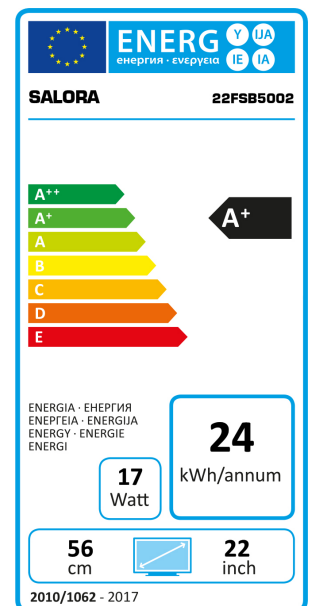

22FSB5002

22" (56CM) CI+ FHD SMART LED TV MET NETFLIX, DVB-T/T2/C, 100HZ BPR EN USB

Met de 22FSB5002 haalt u zeer complete 22" (56CM) FHD Smart TV met een prachtig wit design in huis. Energiezuinig (A+), Ziggo gecertificeerd, USB mediaspeler en diverse apps via Opera TV Store, zoals Netflix, Facebook en Twitter.

PANEL

22" (56CM) Full HD LED televisie
Resolutie 1920x1080
Contrast ratio 3000:1
Helderheid: 250 cd/m²
Reactietijd 5ms (GtG)

AANSLUITINGEN

CI Slot voor DVB-T/T2/C CI+ CAM
RJ-45 Netwerk aansluiting voor Smart TV
2x HDMI (1.4), USB (2.0), Coaxial Out, YPbPr (via VGA)
Scart, VGA, AV In, Antenne, Hoofdtelefoon

SOUND

A2 + Nicam stereo
2x 2,5 Watt (RMS)

FEATURES

Surf op internet met de Smart TV functie
Smart Remote App gratis verkrijgbaar via App Store en Google Play
Diverse apps via Opera TV store, zoals Netflix, Facebook en Twitter
CI+ voor digitale kabeltelevisie (Mpeg4) van diverse aanbieders
Ziggo gecertificeerd
VESA 200x200 voor wandmontage
Prachtige zwarte uitvoering
Weergave van film, muziek en foto's via USB
Teletekst 1000 paginas
Eco Standby <0,5W

TECHNICAL SPECS

EAN: 8719325055917
HxBxD: 352x516x134 MM (product)
Gewicht: 3,25 KG
HxBxD: 390x328x110 MM (verpakking)
Gewicht: 4,05 KG